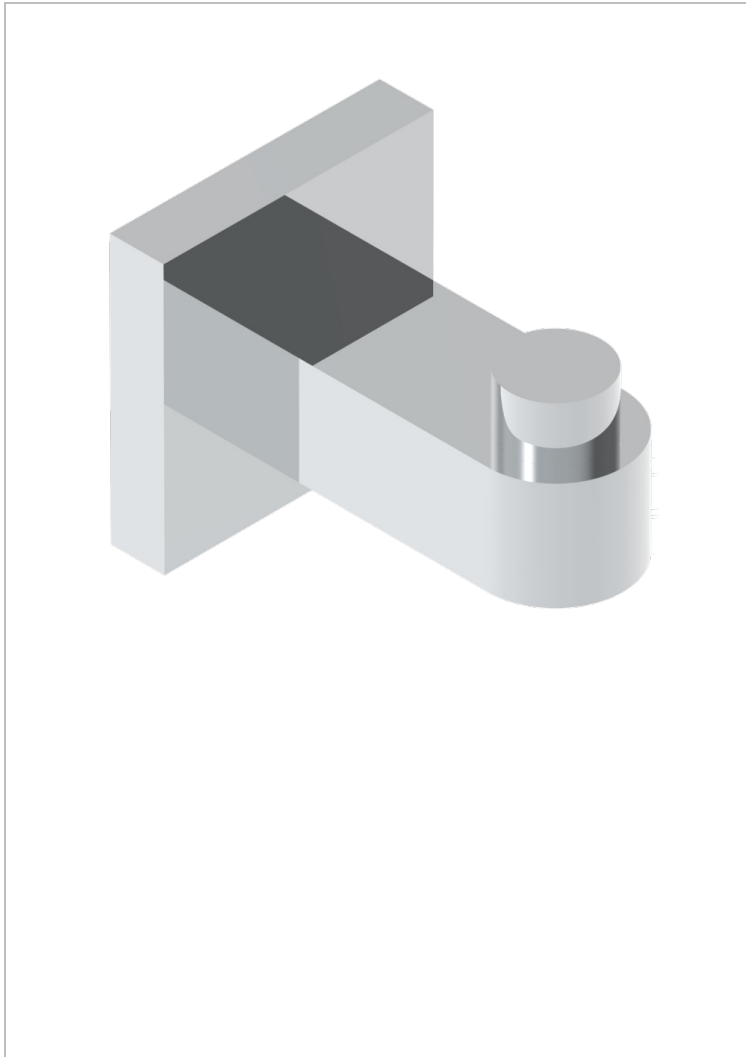

# PROFIL ONICE NEGRO

A6N-517

Percha de baño

THG<sup>®</sup>  
PARIS

## CARACTERÍSTICAS

- Profil Onice negro
- Percha de baño

## ACABADOS DISPONIBLES

Bronce claro - D01  
Cerámica negra mate - D30  
Cobre viejo mate - H07  
Cromo - A02  
Cromo / dorado - G02  
Cromo mate - C02

Dorado - F01  
Dorado mate - F07  
Dorado pálido - F30  
Dorado pálido mate (sin barniz) - F31  
Níquel - B01  
Níquel mate - C01