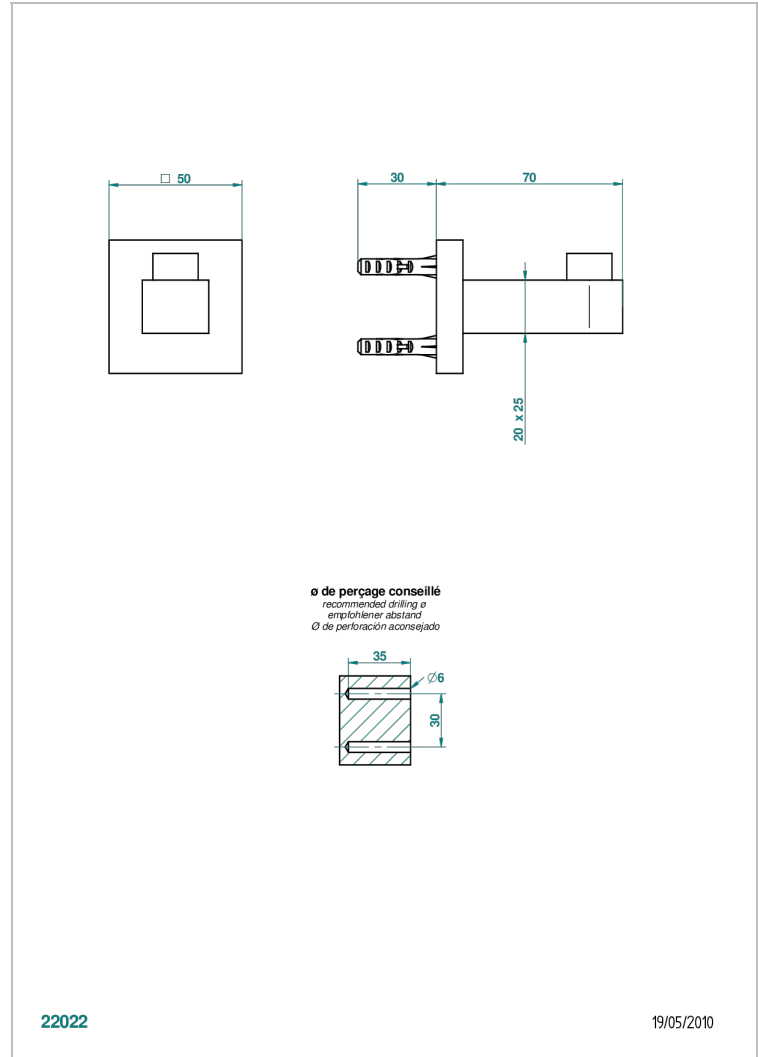

# PROFIL ONICE NEGRO

A6N-517

Percha de baño

THG<sup>®</sup>  
PARIS

## CARACTERÍSTICAS

- Profil Onice negro
- Percha de baño