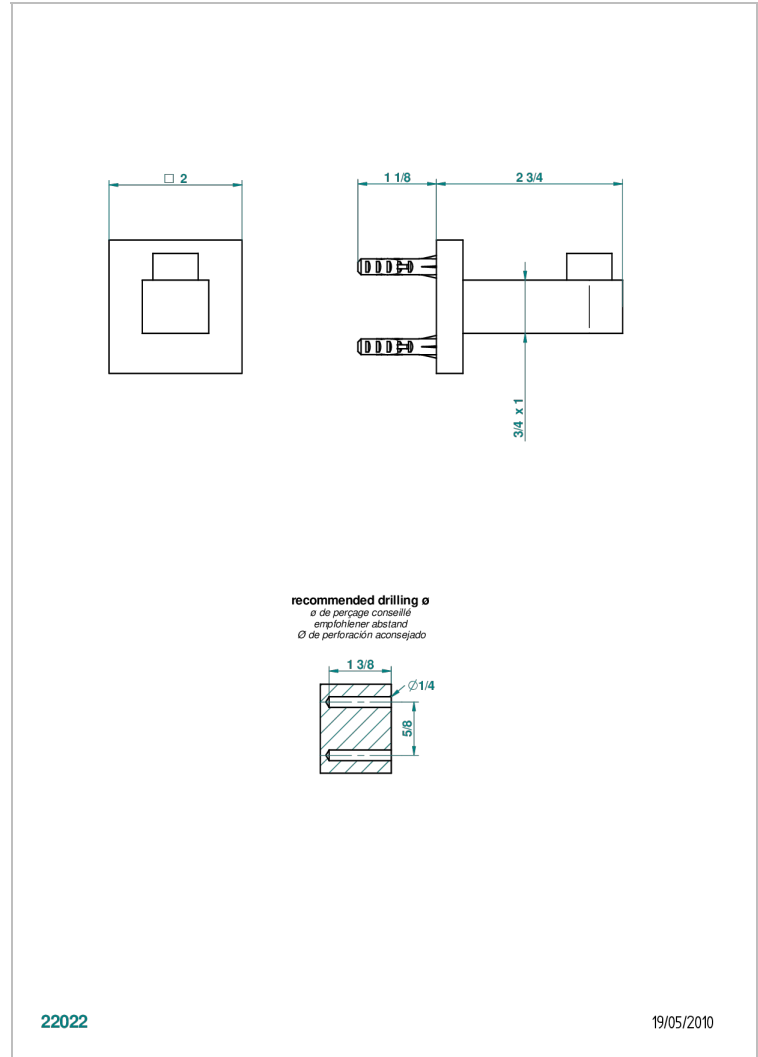

PROFIL ONICE NEGRO

A6N-517

Percha de baño

THG[®]
PARIS

CARACTERÍSTICAS

- Profil Onice negro
- Percha de baño

ACABADOS DISPONIBLES

Bronce claro - D01
Cerámica negra mate - D30
Cobre viejo mate - H07
Cromo - A02
Cromo / dorado - G02
Cromo mate - C02