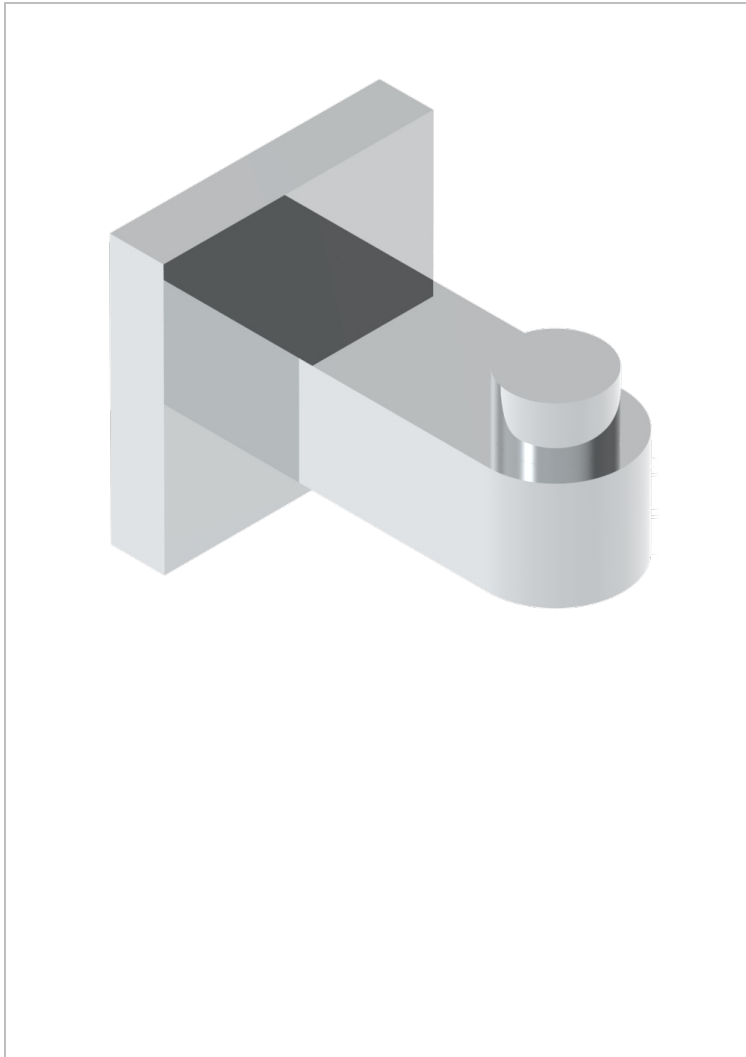

PROFIL ONYX NOIR

A6N-517

Porte-peignoir

THG[®]
PARIS

CARACTÉRISTIQUES

- Accessoire en laiton

FINITIONS DISPONIBLES

Bronze clair - D01
Chromé - A02
Chromé / doré - G02
Chromé mat - C02
Doré brillant - F01
Doré mat - F07

Nickel brillant - B01
Nickel mat - C01
Noir mat céramique - D30
Or pâle - F30
Or pâle mat - F31
Pvd blush - H62

Pvd blush mat - H60
Pvd couleur bronze brown - F33
Pvd couleur bronze brown - mat - F34
Pvd couleur doré - H52
Pvd couleur doré mat - H53
Pvd couleur laiton - H49