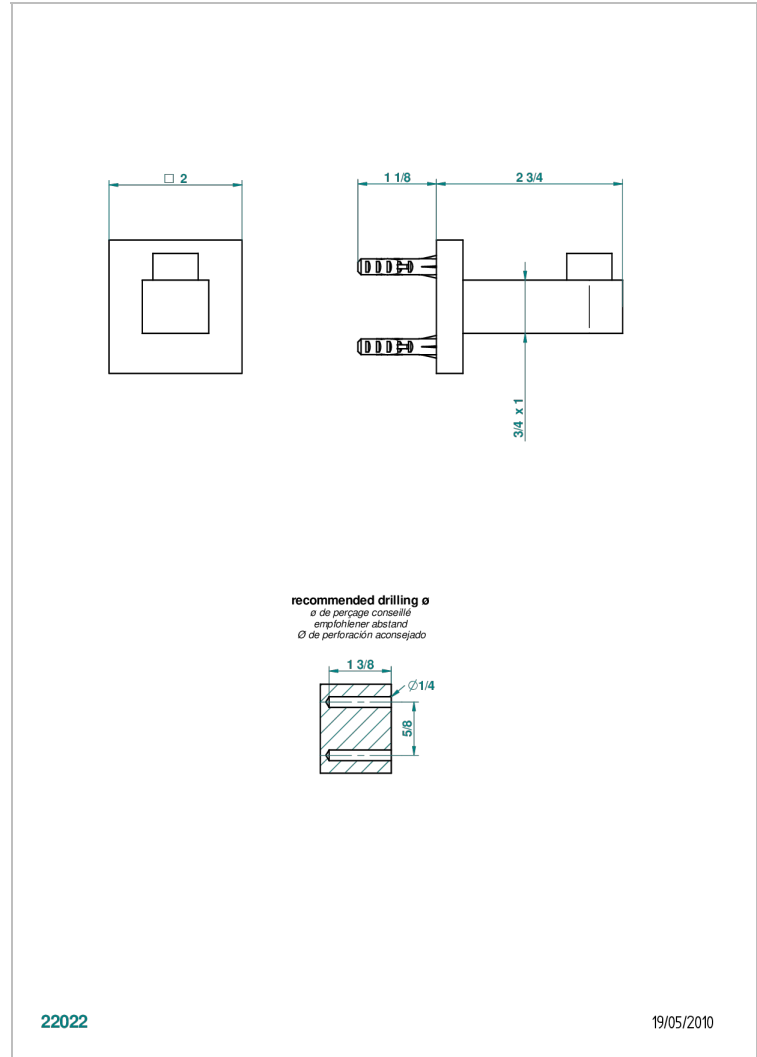

PROFIL ONYX NOIR

A6N-517

Porte-peignoir

THG[®]
PARIS

CARACTÉRISTIQUES

- Accessoire en laiton

FINITIONS DISPONIBLES

Bronze clair - D01
Chromé - A02
Chromé / doré - G02
Chromé mat - C02
Doré brillant - F01
Doré mat - F07