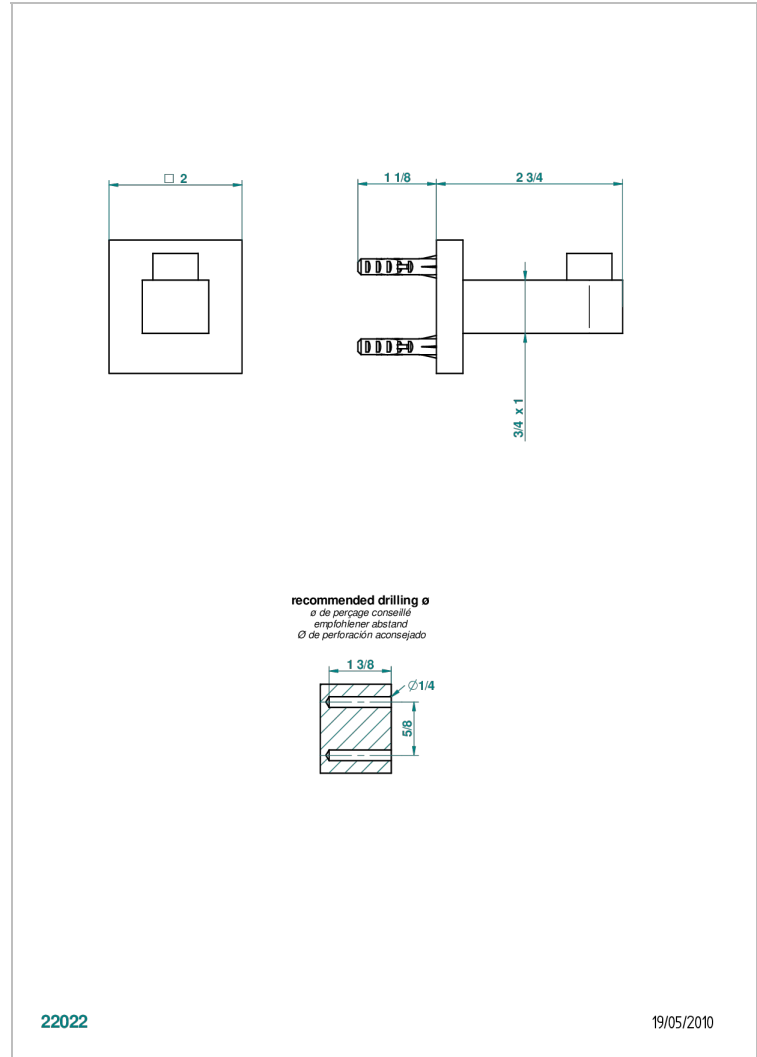

# PROFIL BLACK ONYX

A6N-517

Single robe hook

22022

19/05/2010