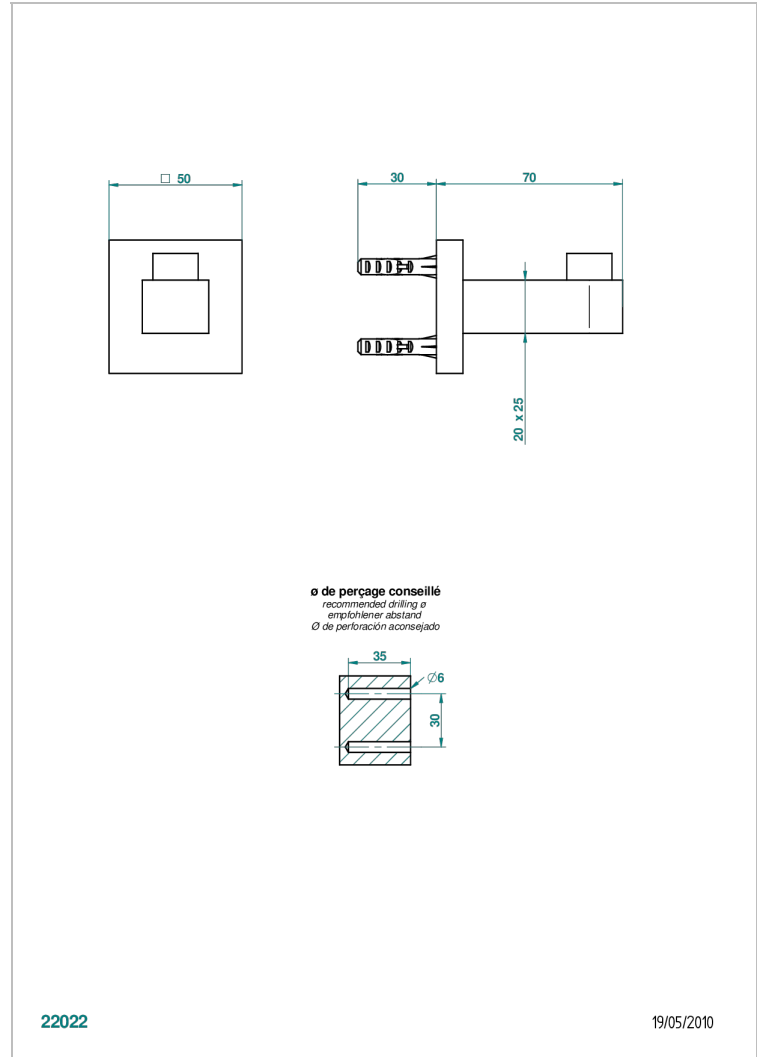

PROFIL ONYX NOIR

A6N-517

Porte-peignoir

THG[®]
PARIS

CARACTÉRISTIQUES

- Accessoire en laiton

FINITIONS DISPONIBLES

Bronze clair - D01
Chromé - A02
Chromé / doré - G02
Chromé mat - C02
Doré brillant - F01
Doré mat - F07