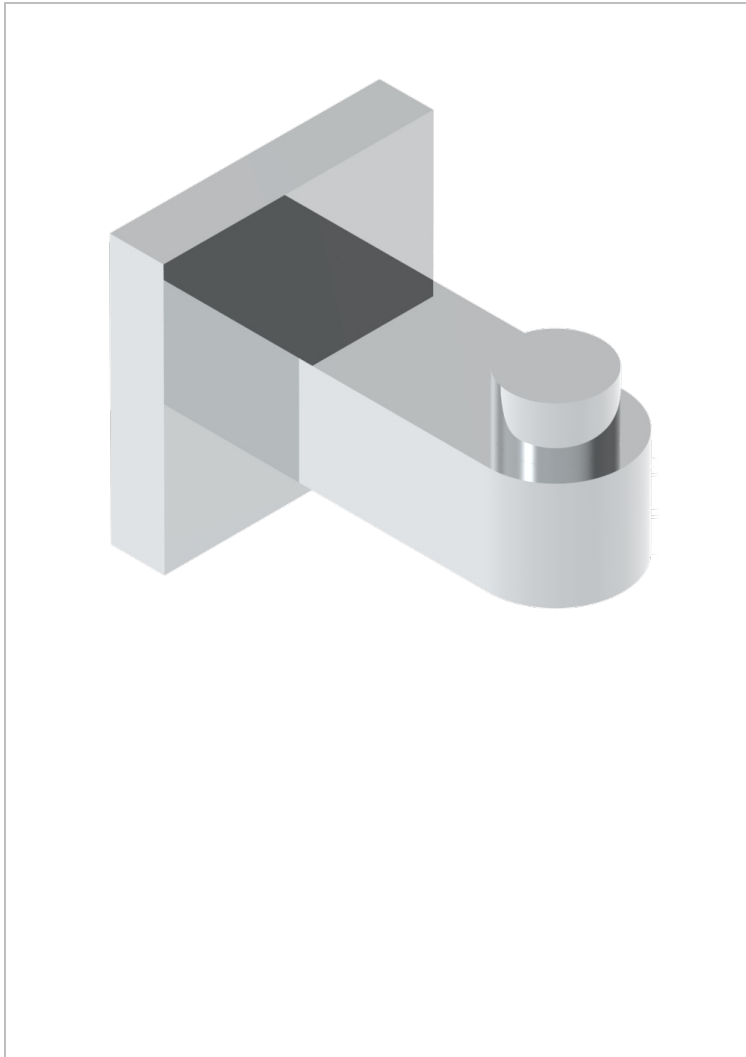

PROFIL ONICE NEGRO

A6N-517

Percha de baño

THG[®]
PARIS

CARACTERÍSTICAS

- Profil Onice negro
- Percha de baño

ACABADOS DISPONIBLES

Bronce claro - D01
Cerámica negra mate - D30
Cobre viejo mate - H07
Cromo - A02
Cromo / dorado - G02
Cromo mate - C02

Dorado - F01
Dorado mate - F07
Dorado pálido - F30
Dorado pálido mate (sin barniz) - F31
Níquel - B01
Níquel mate - C01

Níquel viejo - H28
Pvd blush - H62
Pvd blush mate - H60
Pvd color latón - H49
Pvd color latón mate - H50
Pvd color níquel - H55