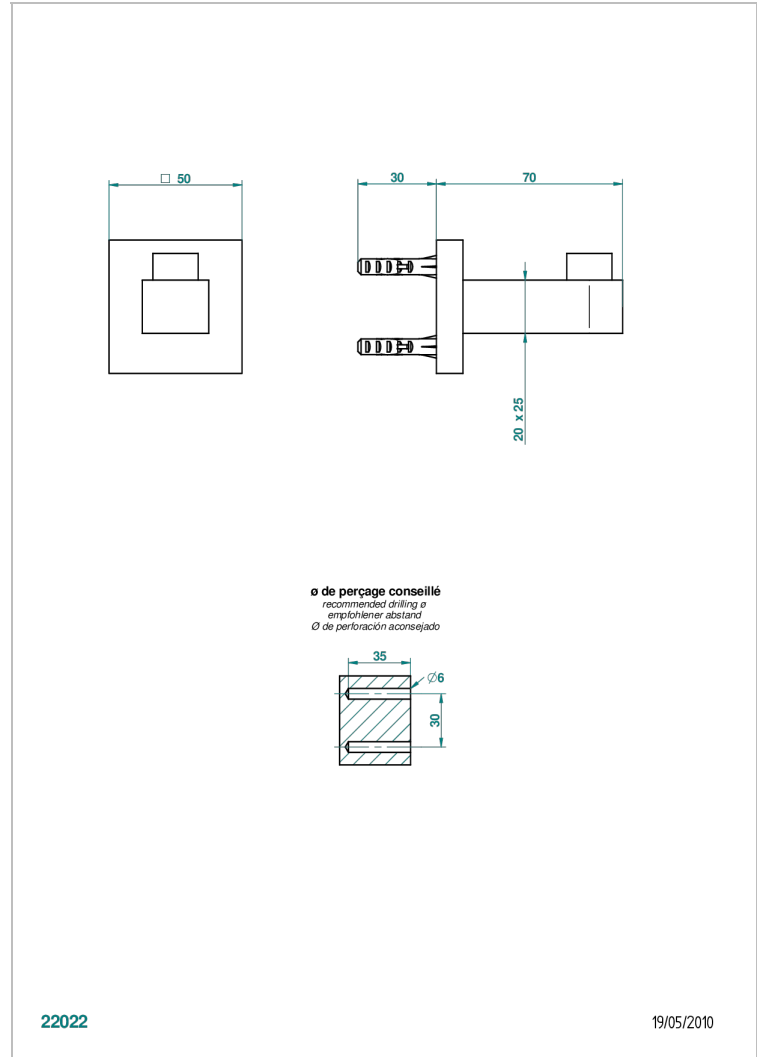

PROFIL ONICE NEGRO

A6N-517

Percha de baño

THG[®]
PARIS

CARACTERÍSTICAS

- Profil Onice negro
- Percha de baño

ACABADOS DISPONIBLES

Bronce claro - D01
Cerámica negra mate - D30
Cobre viejo mate - H07
Cromo - A02
Cromo / dorado - G02
Cromo mate - C02