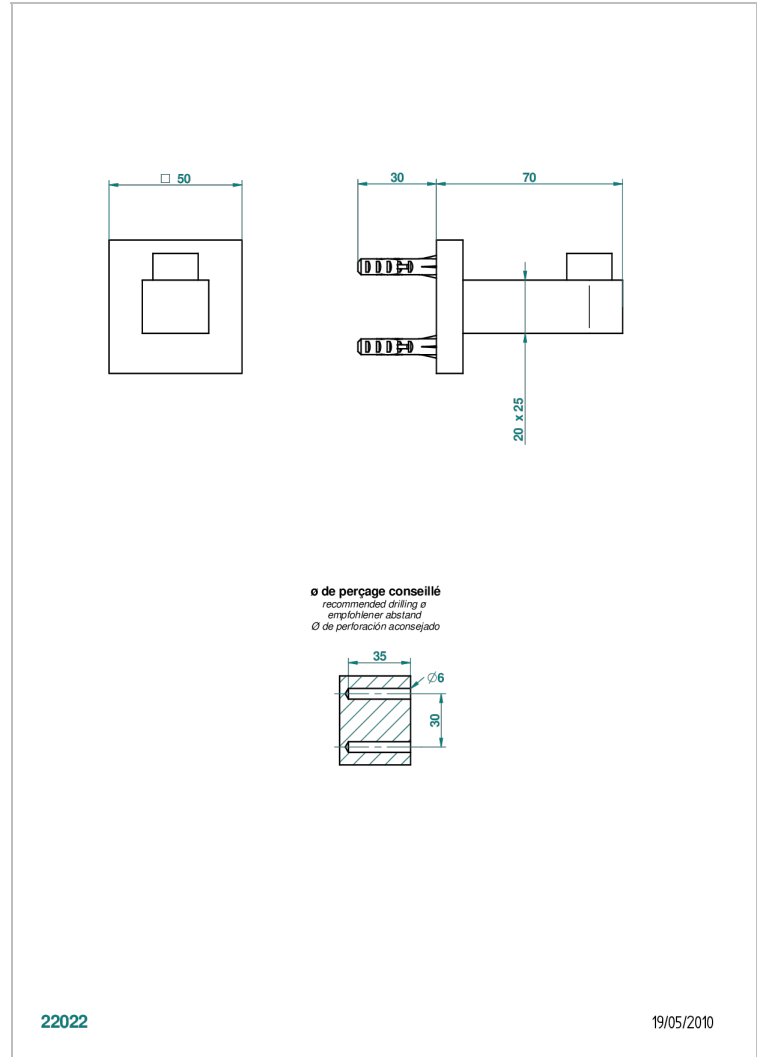

# PROFIL BLACK ONYX

A6N-517

Single robe hook

22022

19/05/2010

## CHARACTERISTIC

- Profil Black Onyx
- Single robe hook