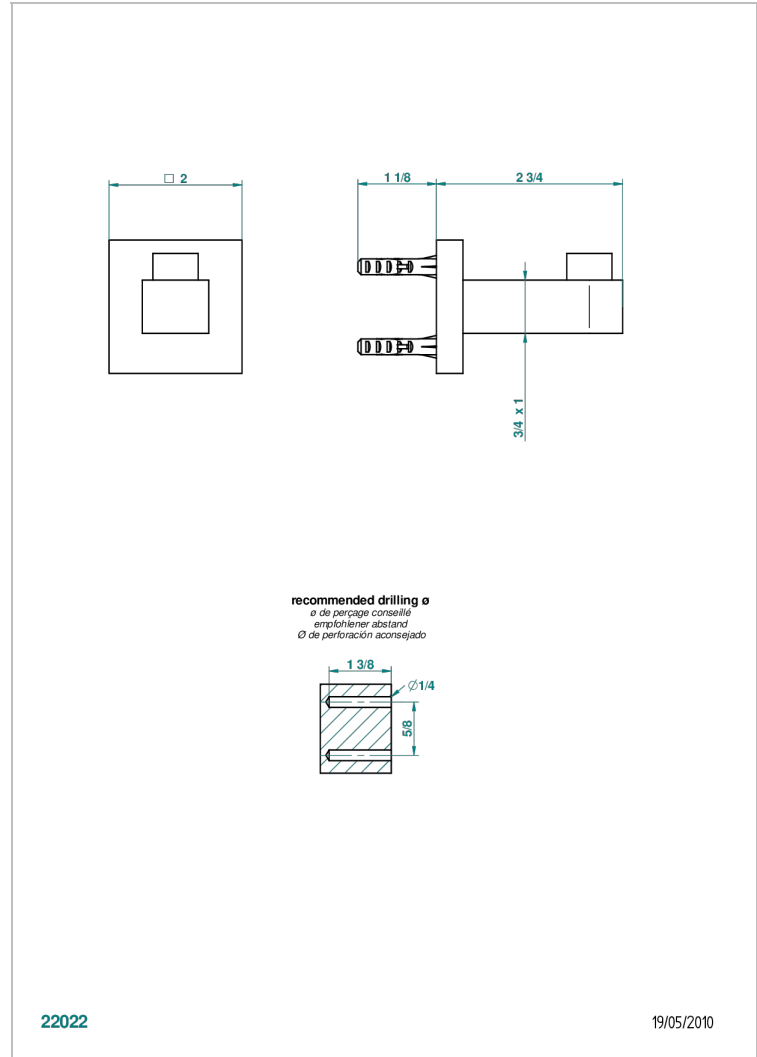

PROFIL ONYX NOIR

A6N-517

Porte-peignoir

THG[®]
PARIS

22022

19/05/2010

CARACTÉRISTIQUES

- Accessoire en laiton