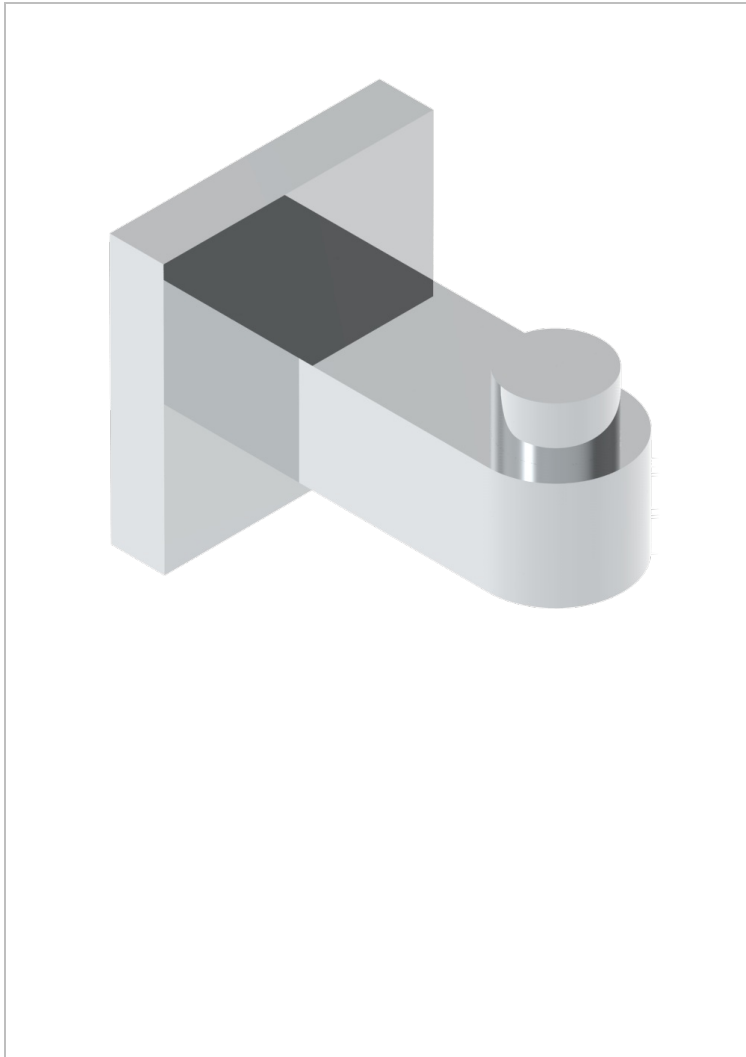

PROFIL ONYX NOIR

A6N-517

Porte-peignoir

THG[®]
PARIS

22022

19/05/2010

CARACTÉRISTIQUES

- Accessoire en laiton

FINITIONS DISPONIBLES

Bronze clair - D01
Chromé - A02
Chromé / doré - G02
Chromé mat - C02
Doré brillant - F01
Doré mat - F07

Nickel brillant - B01
Nickel mat - C01
Noir mat céramique - D30
Or pâle - F30
Or pâle mat - F31
Pvd blush - H62