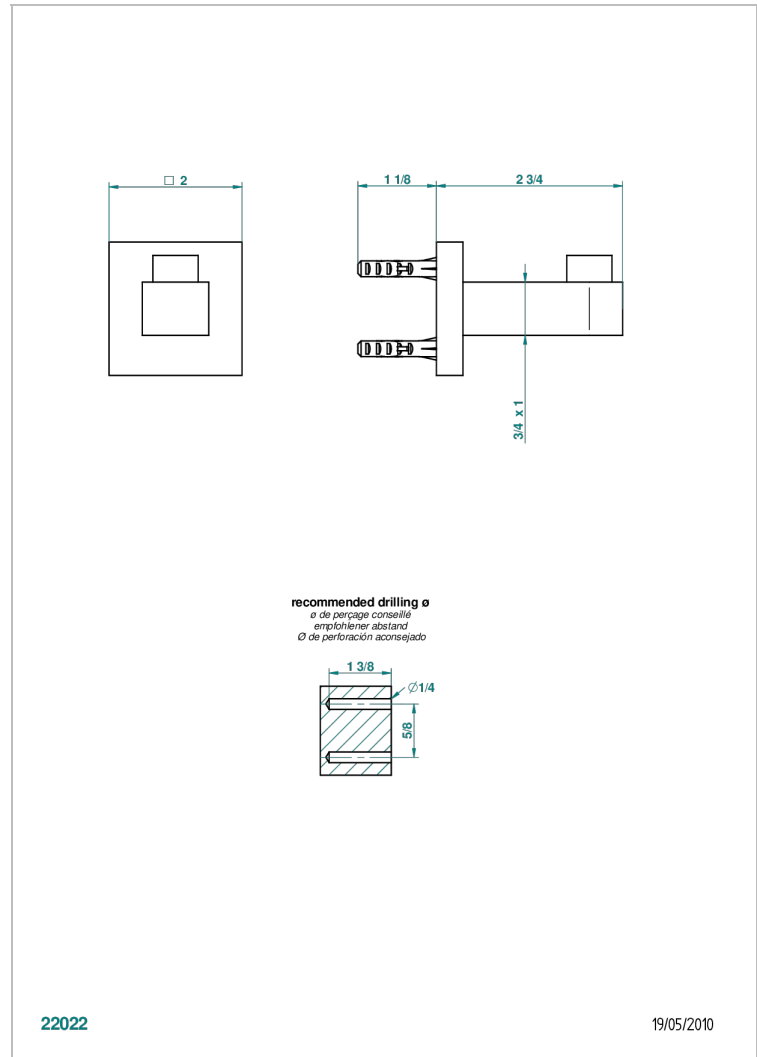

PROFIL ONICE NEGRO

A6N-517

Percha de baño

THG[®]
PARIS

CARACTERÍSTICAS

- Profil Onice negro
- Percha de baño

ACABADOS DISPONIBLES

Bronce claro - D01
Cerámica negra mate - D30
Cobre viejo mate - H07
Cromo - A02
Cromo / dorado - G02
Cromo mate - C02