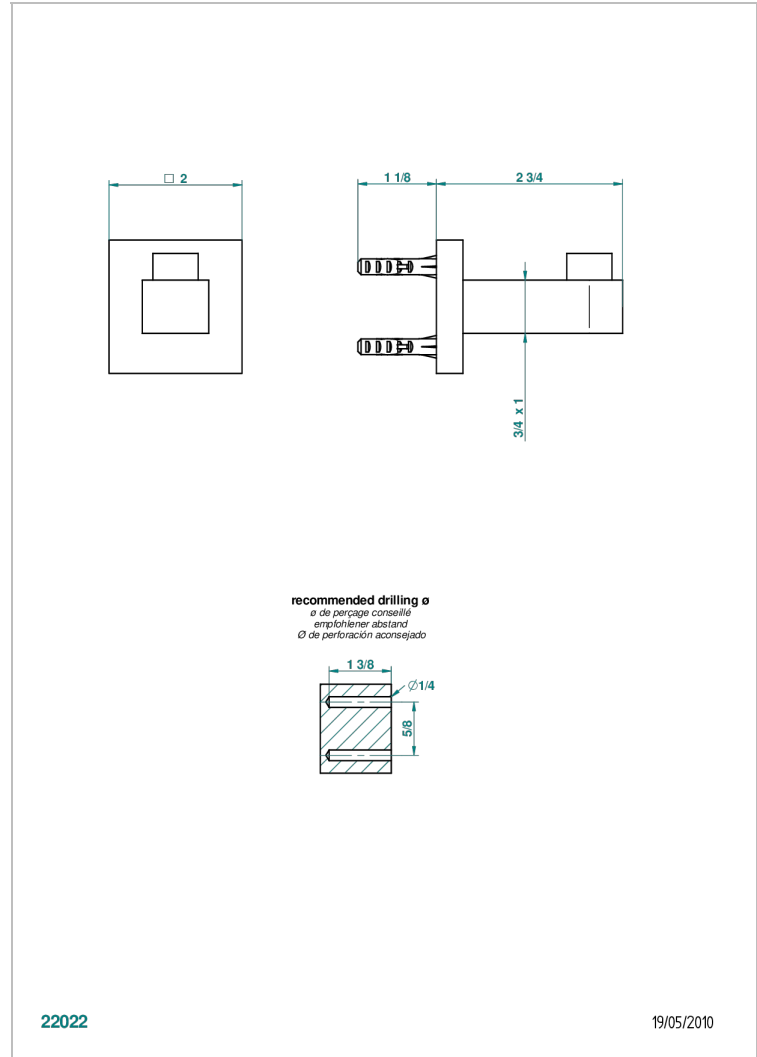

# PROFIL BLACK ONYX

A6N-517

Single robe hook