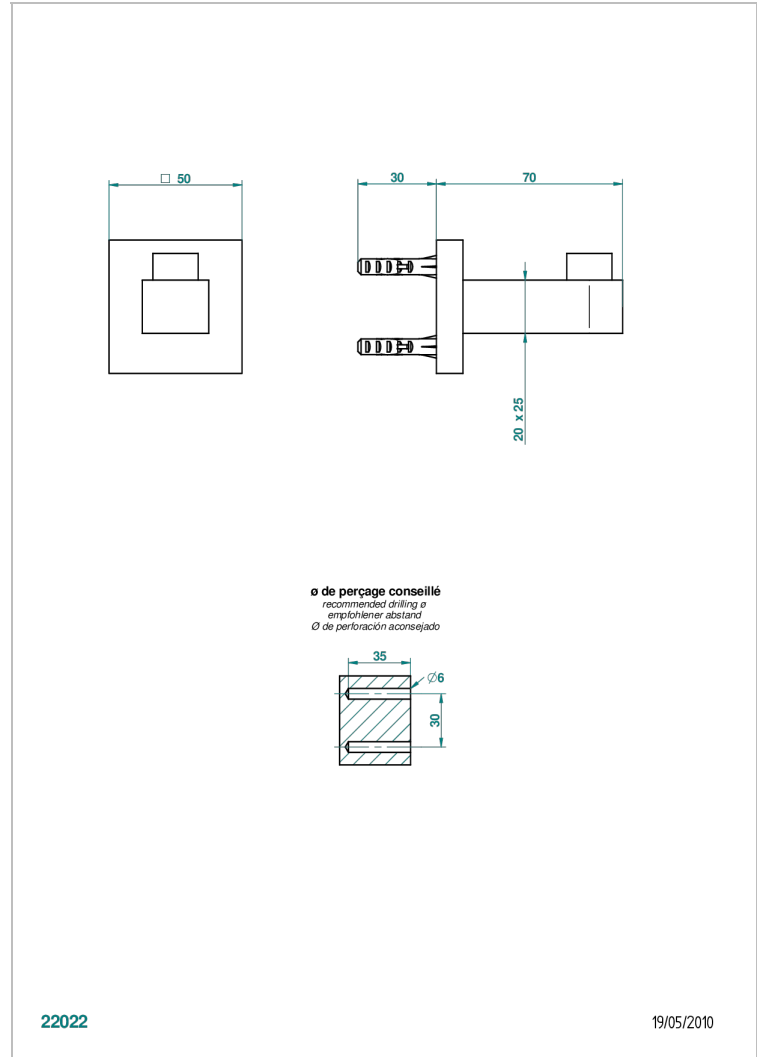

# PROFIL ONICE NEGRO

A6N-517

Percha de baño

THG<sup>®</sup>  
PARIS

## CARACTERÍSTICAS

- Profil Onice negro
- Percha de baño