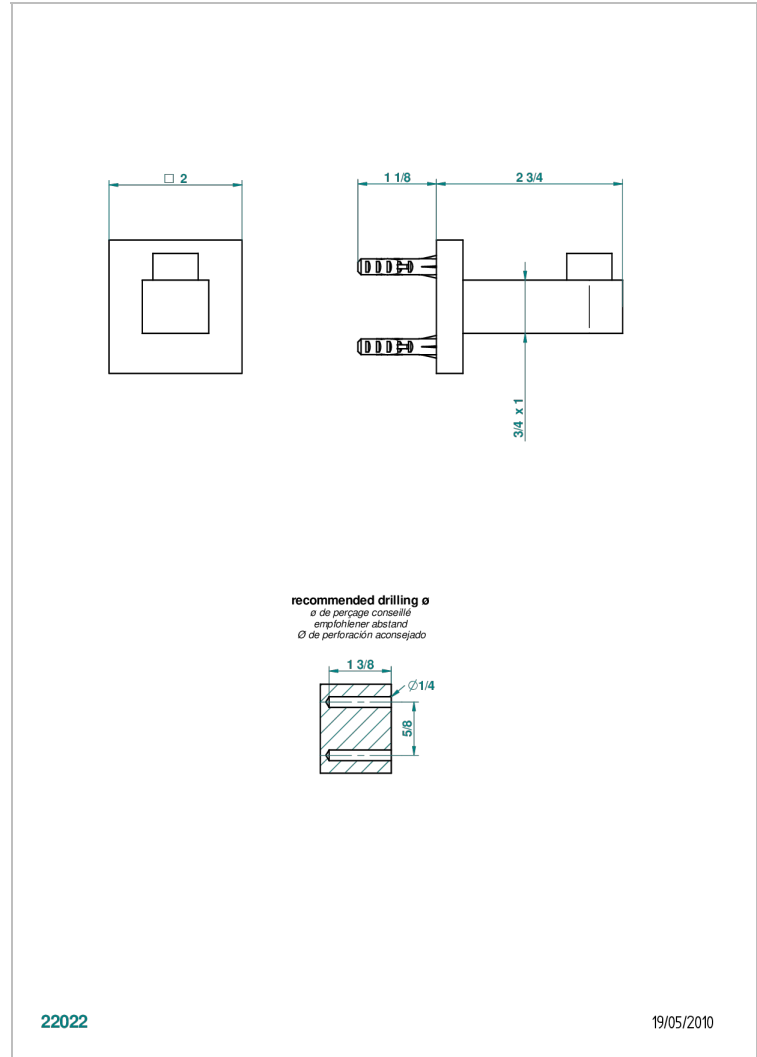

# PROFIL ONYX NOIR

A6N-517

Porte-peignoir

THG<sup>®</sup>  
PARIS

22022

19/05/2010