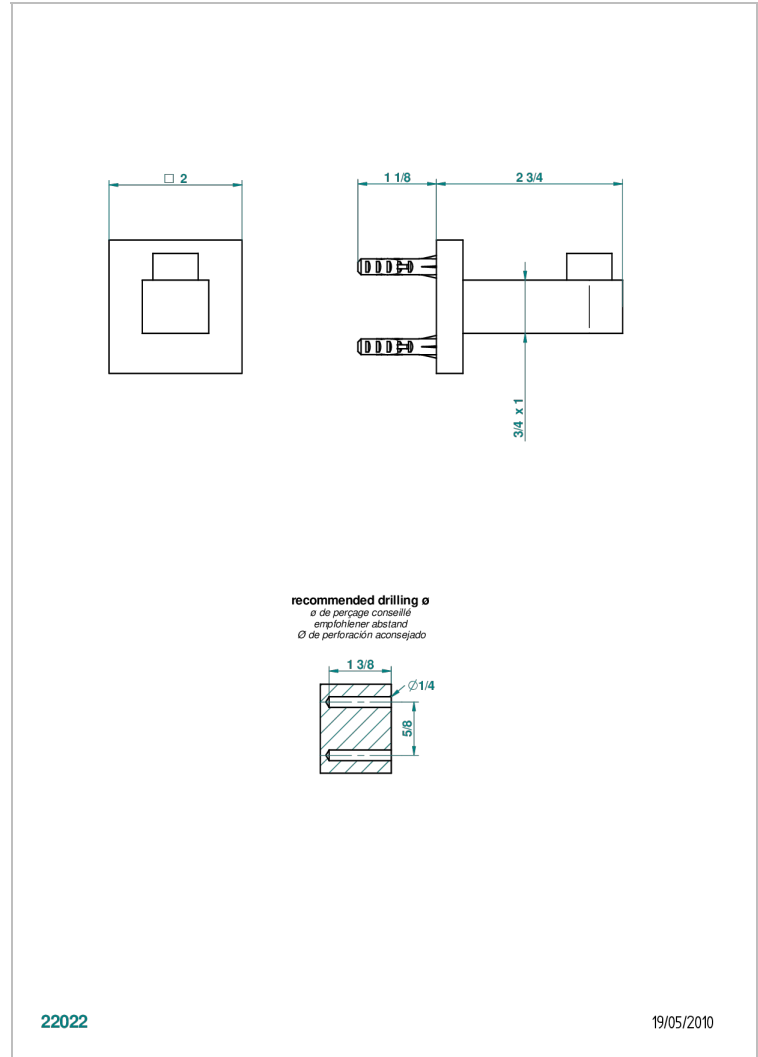

# PROFIL ONICE NEGRO

A6N-517

Percha de baño

THG<sup>®</sup>  
PARIS

## CARACTERÍSTICAS

- Profil Onice negro
- Percha de baño