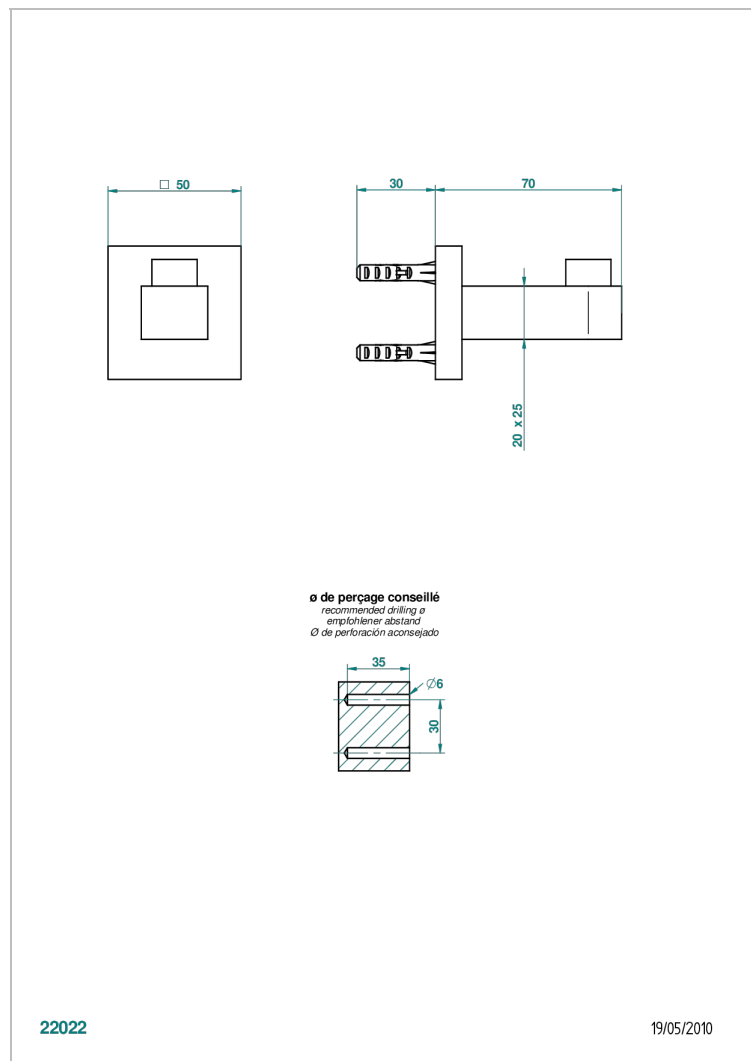

# PROFIL LALIQUE CRISTAL CLARO CON MANETAS

A6H-517

Percha de baño

## CARACTERÍSTICAS

- Perfil LaliQue cristal claro con manetas
- Percha de baño