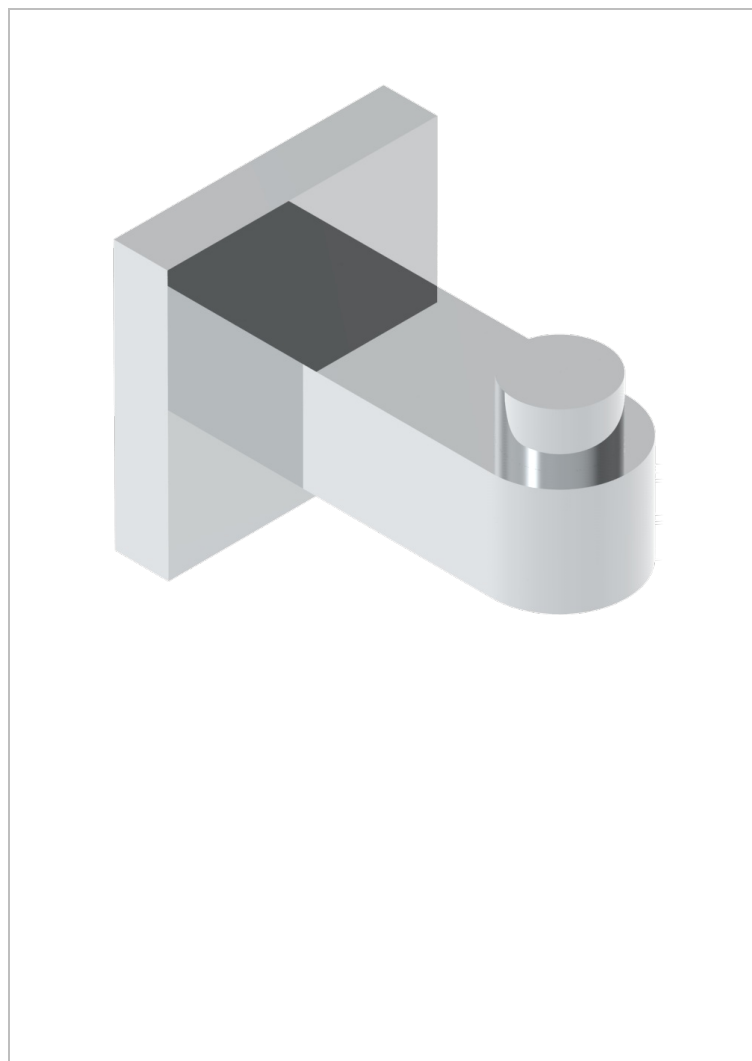

# PROFIL LALIQUE CRISTAL CLARO CON MANETAS

A6H-517

Percha de baño

## CARACTERÍSTICAS

- Perfil LaliQue cristal claro con manetas
- Percha de baño

## ACABADOS DISPONIBLES

Bronce claro - D01  
Cerámica negra mate - D30  
Cobre viejo mate - H07  
Cromo - A02  
Cromo / dorado - G02  
Cromo mate - C02

Dorado - F01  
Dorado mate - F07  
Dorado pálido - F30  
Dorado pálido mate (sin barniz) - F31  
Níquel - B01  
Níquel mate - C01