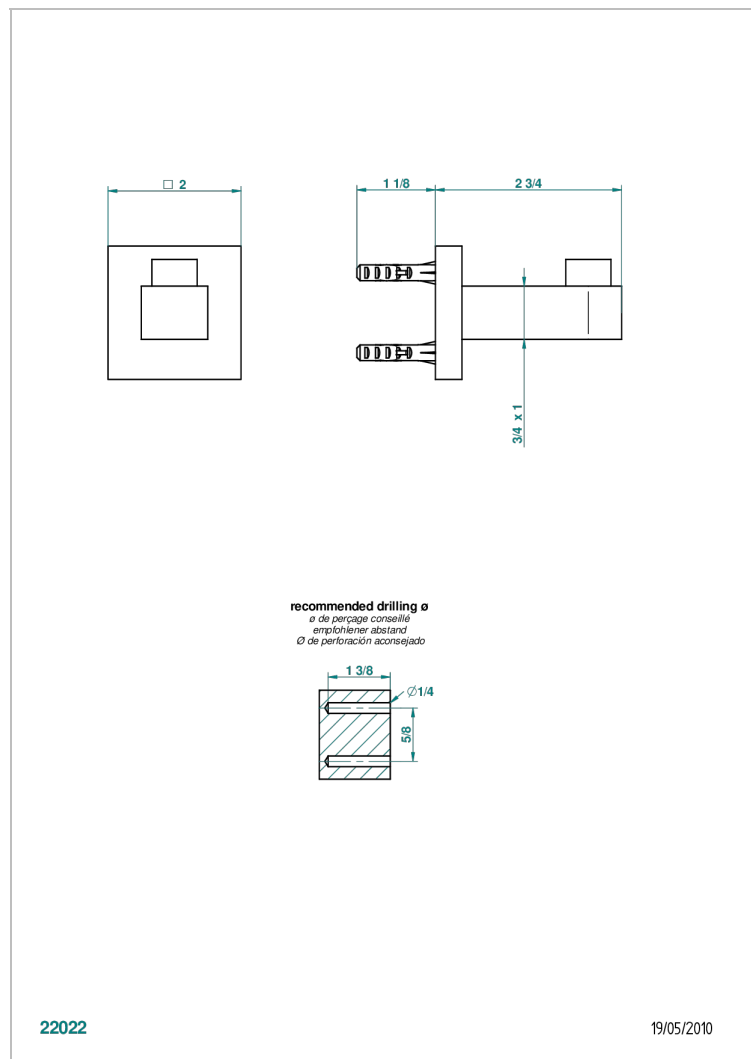

PROFIL LALIQUE CRISTAL CLARO CON MANETAS

A6H-517

Percha de baño

22022

19/05/2010

CARACTERÍSTICAS

- Perfil Lalique cristal claro con manetas
- Percha de baño

ACABADOS DISPONIBLES