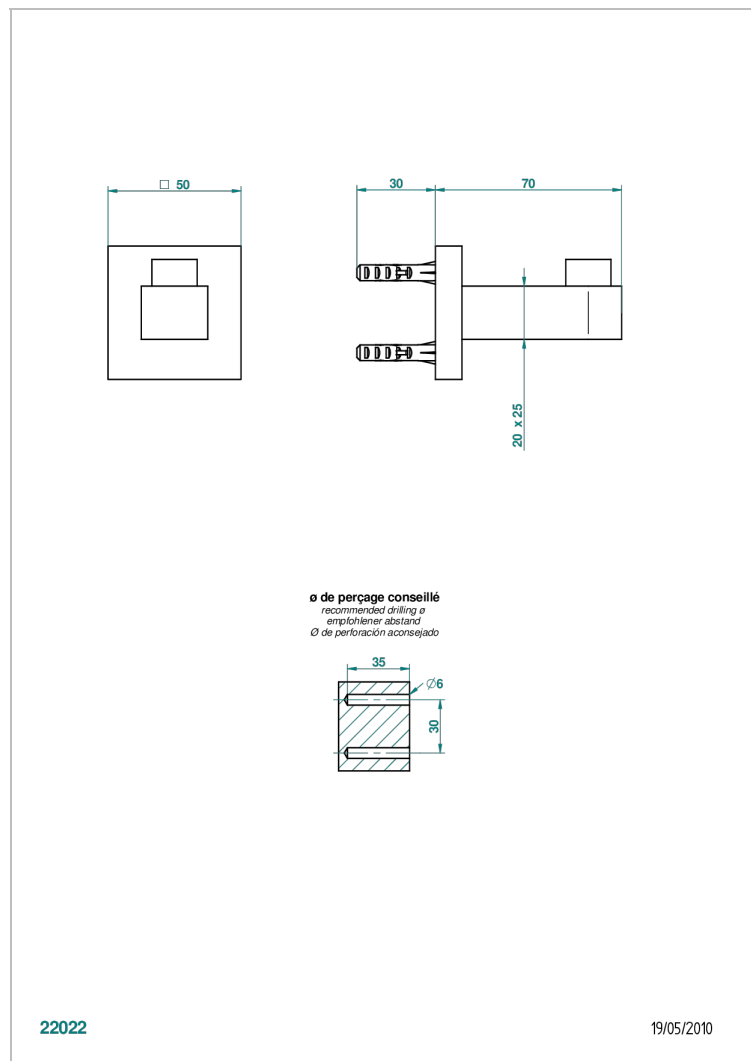

# PROFIL С РУКОЯТКАМИ С ИНКРУСТАЦИЕЙ LALIQUE

A6H-517

Крючок для халатов одинарный

22022

19/05/2010

## ХАРАКТЕРИСТИКИ

- Профил с рукоятками с инкрустацией Lalique
- Крючок для халатов одинарный