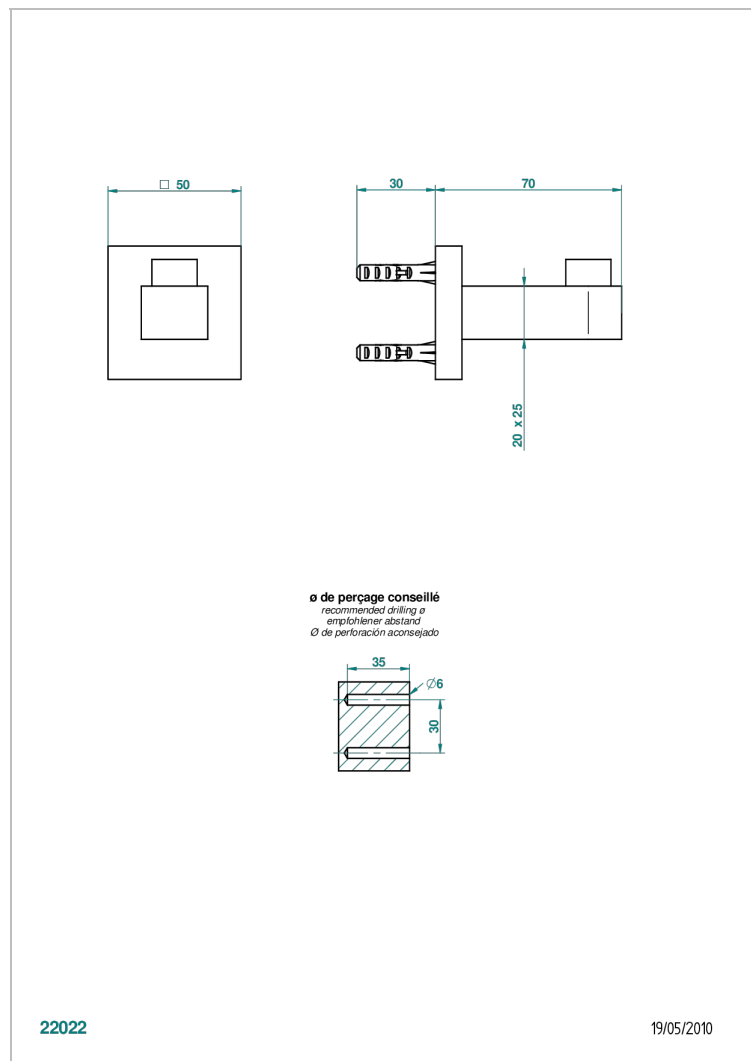

PROFIL LALIQUE CRISTAL CLAIR A MANETTES

A6H-517

Porte-peignoir

CARACTÉRISTIQUES

- Accessoire en laiton

FINITIONS DISPONIBLES

Bronze clair - D01
Chromé - A02
Chromé / doré - G02
Chromé mat - C02
Doré brillant - F01
Doré mat - F07