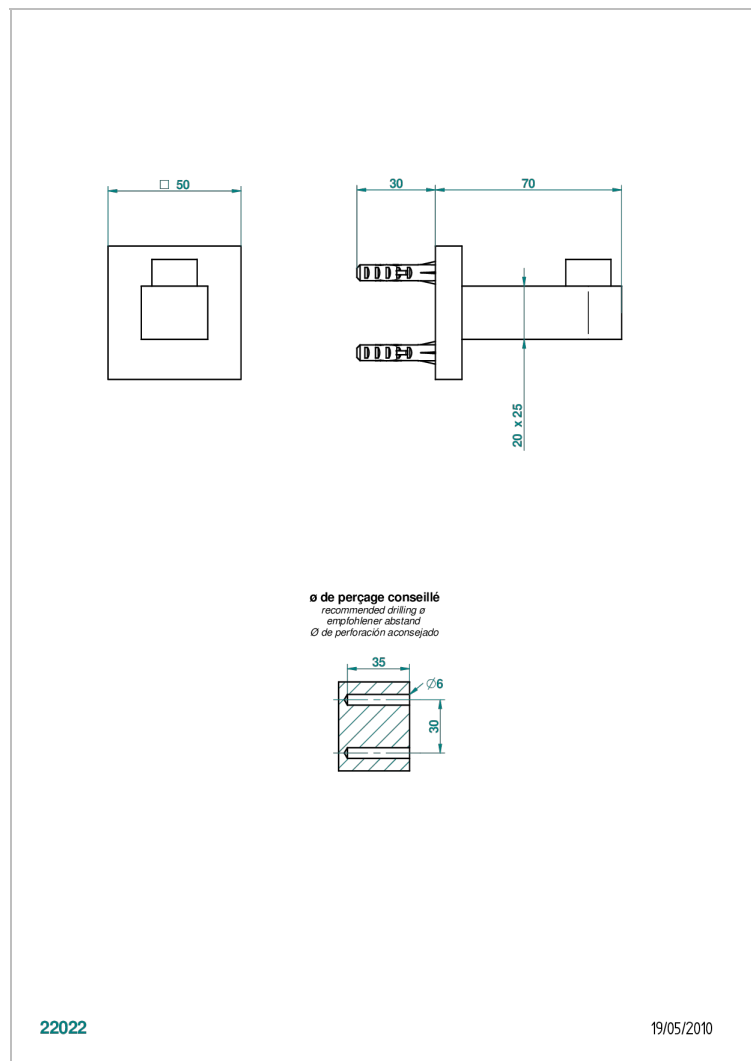

PROFIL LALIQUE CRISTAL CLARO CON MANETAS

A6H-517

Percha de baño

22022

19/05/2010

CARACTERÍSTICAS

- Perfil LaliQue cristal claro con manetas
- Percha de baño

ACABADOS DISPONIBLES