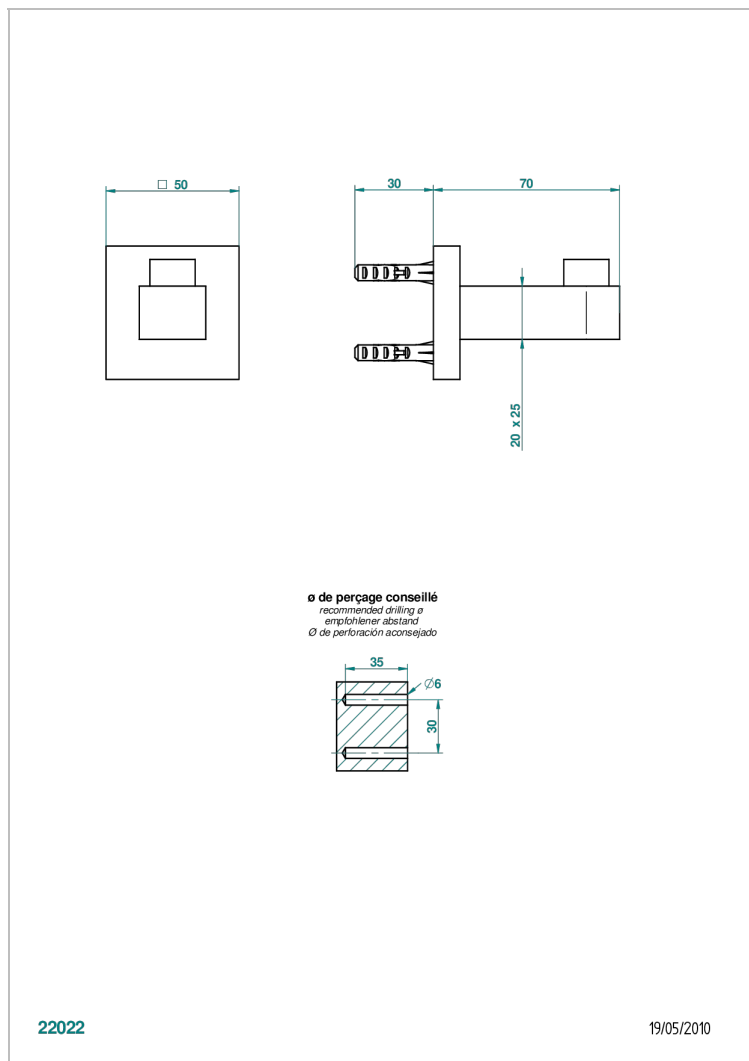

# PROFIL LALIQUE CLEAR CRYSTAL WITH LEVER

A6H-517

浴衣钩

22022

19/05/2010

## 特色

- Profil LaliQue Clear crystal with lever
- 浴衣钩