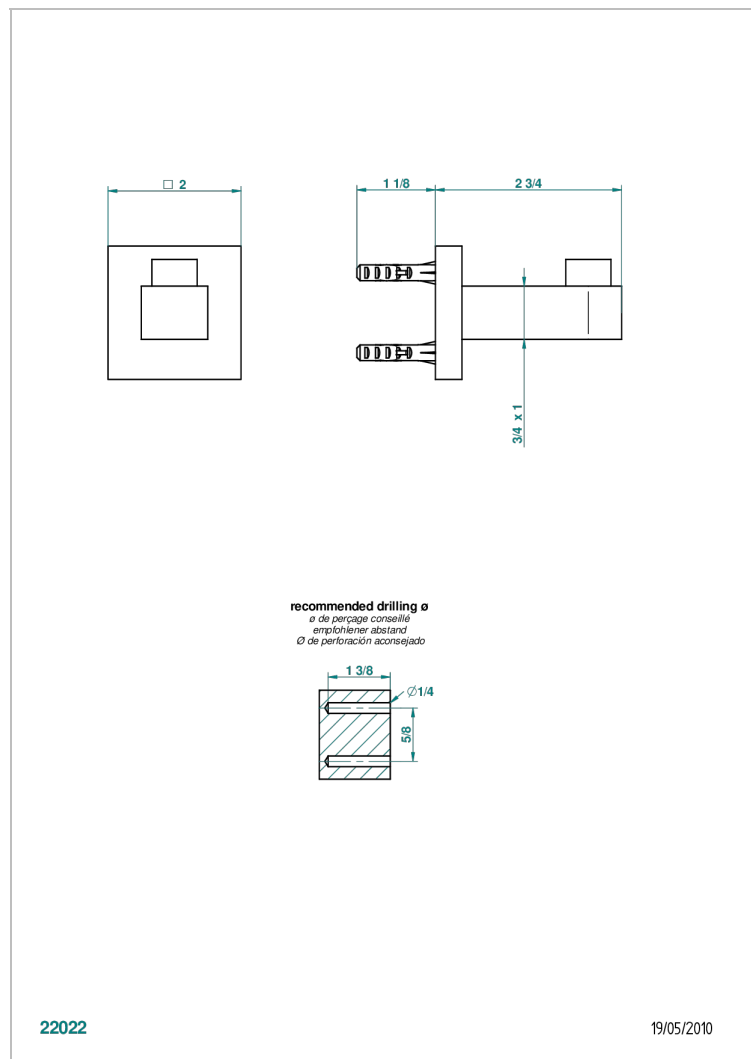

PROFIL LALIQUE CRISTAL CLAIR A MANETTES

A6H-517

Porte-peignoir

22022

19/05/2010

CARACTÉRISTIQUES

- Accessoire en laiton

FINITIONS DISPONIBLES