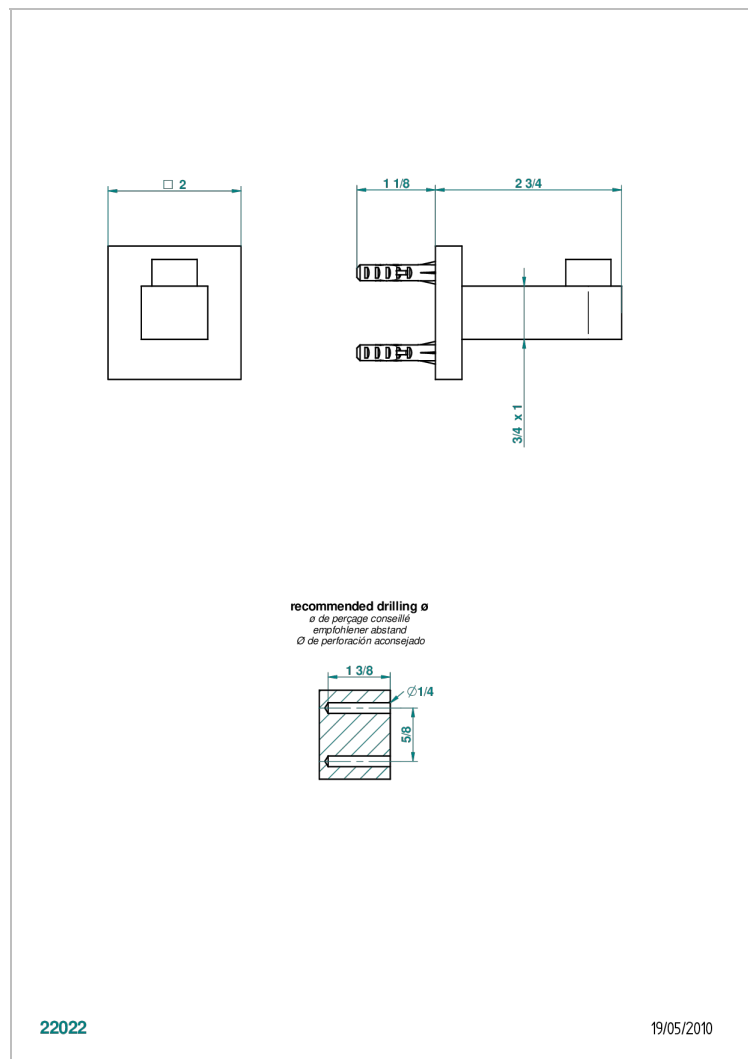

# PROFIL LALIQUE CRISTAL CLARO CON MANETAS

A6H-517

Percha de baño

22022

19/05/2010

## CARACTERÍSTICAS

- Profil Lalique cristal claro con manetas
- Percha de baño