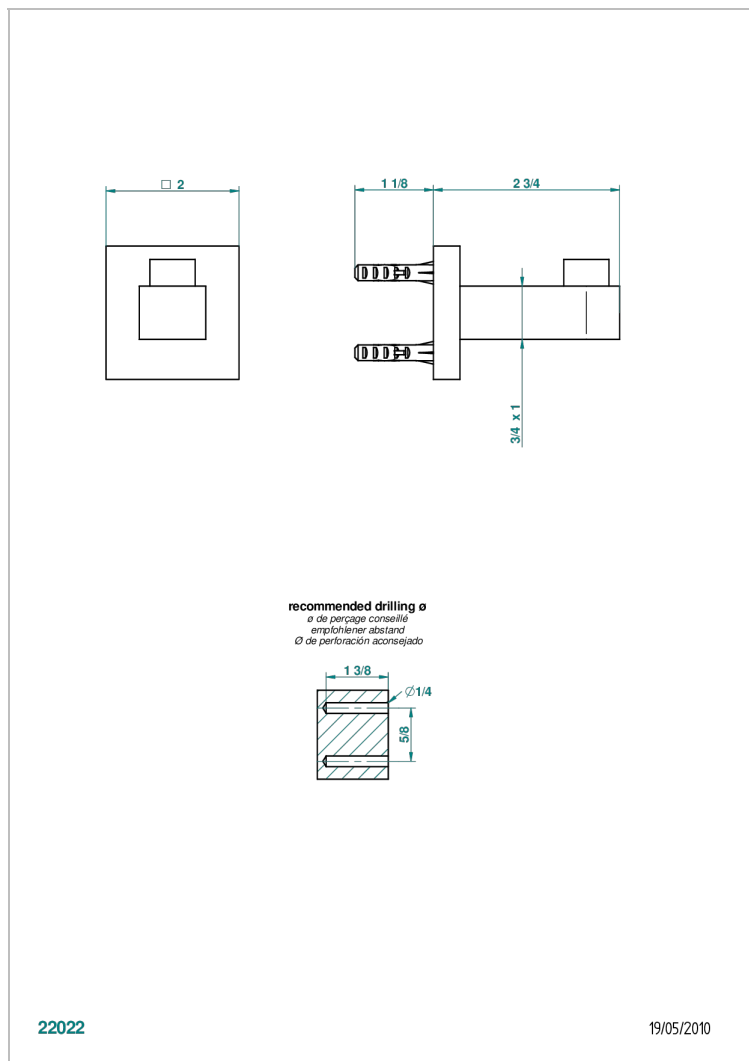

PROFIL LALIQUE CLEAR CRYSTAL WITH LEVER

A6H-517

浴衣钩

22022

19/05/2010

特色

- Profil LaliQue Clear crystal with lever
- 浴衣钩

可选饰面