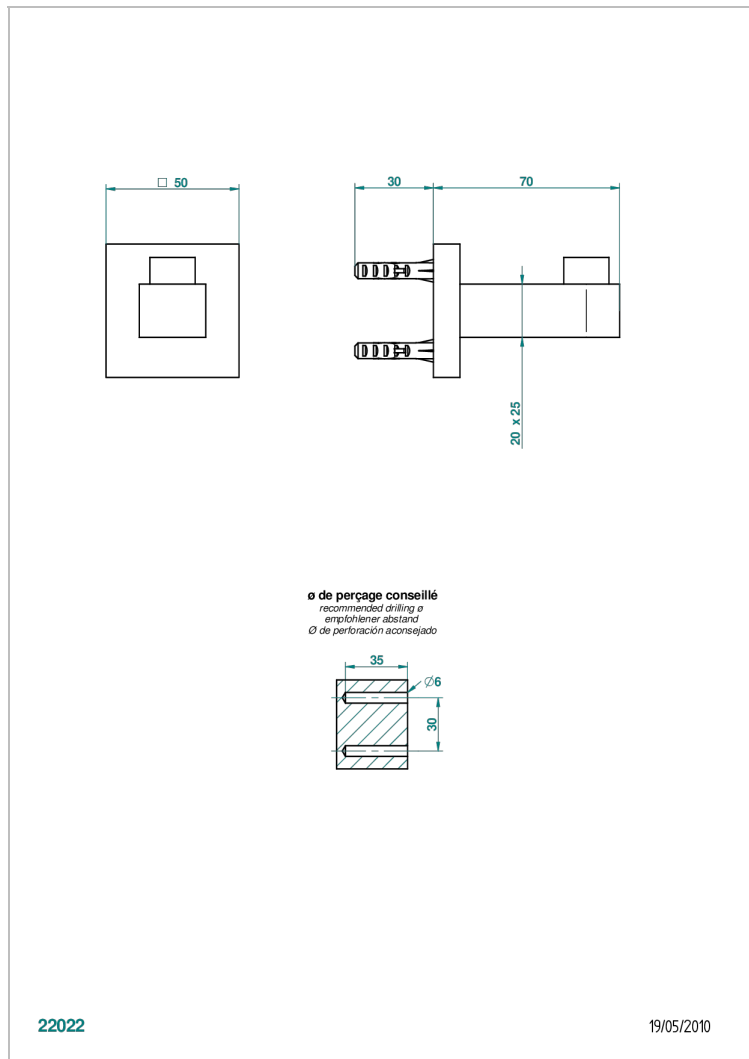

# PROFIL LALIQUE CRISTAL CLAIR

A6G-517

Porte-peignoir

THG<sup>®</sup>  
PARIS