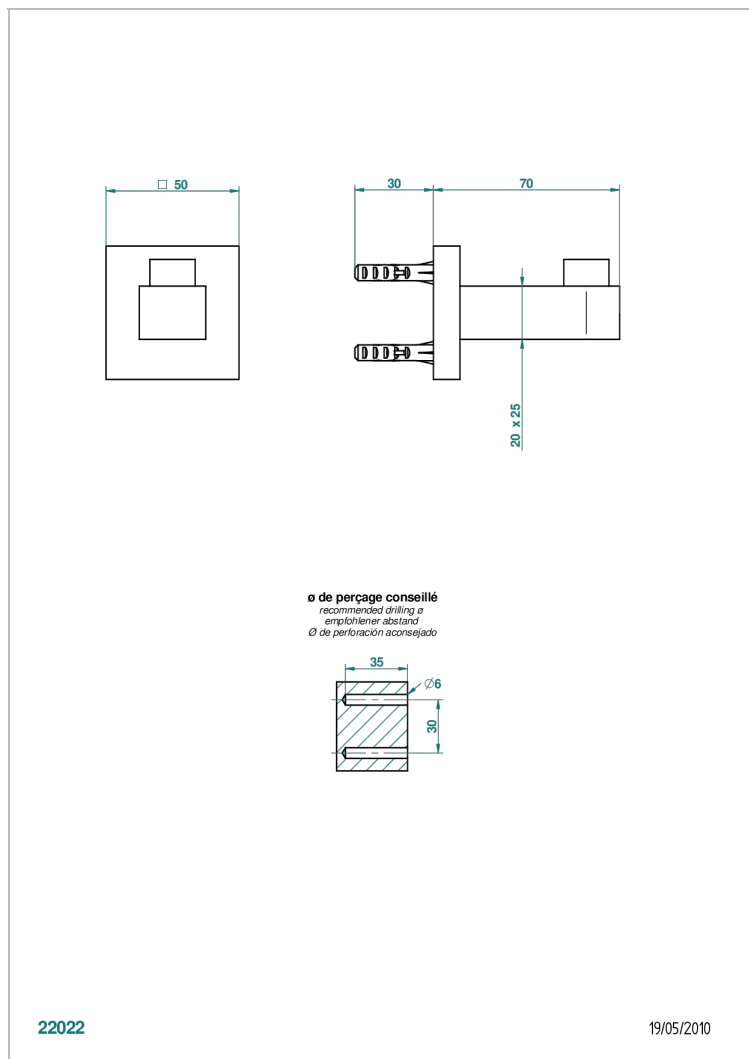

PROFIL LALIQUE CRISTAL CLARO

A6G-517

Percha de baño

THG[®]
PARIS

CARACTERÍSTICAS

- Profil Laliqne cristal claro
- Percha de baño

ACABADOS DISPONIBLES

Bronce claro - D01
Cerámica negra mate - D30
Cobre viejo mate - H07
Cromo - A02
Cromo / dorado - G02
Cromo mate - C02