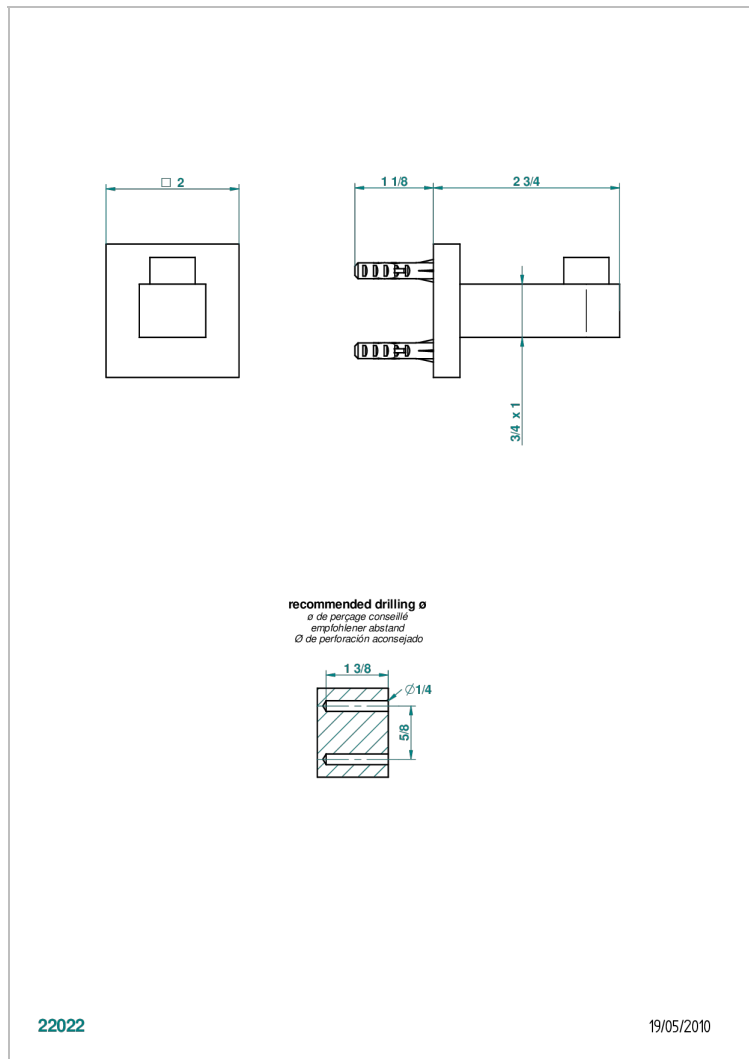

PROFIL LALIQUE CRISTAL CLARO

A6G-517

Percha de baño

THG[®]
PARIS

CARACTERÍSTICAS

- Perfil Lalique cristal claro
- Percha de baño

ACABADOS DISPONIBLES

Bronce claro - D01
Cerámica negra mate - D30
Cobre viejo mate - H07
Cromo - A02
Cromo / dorado - G02
Cromo mate - C02