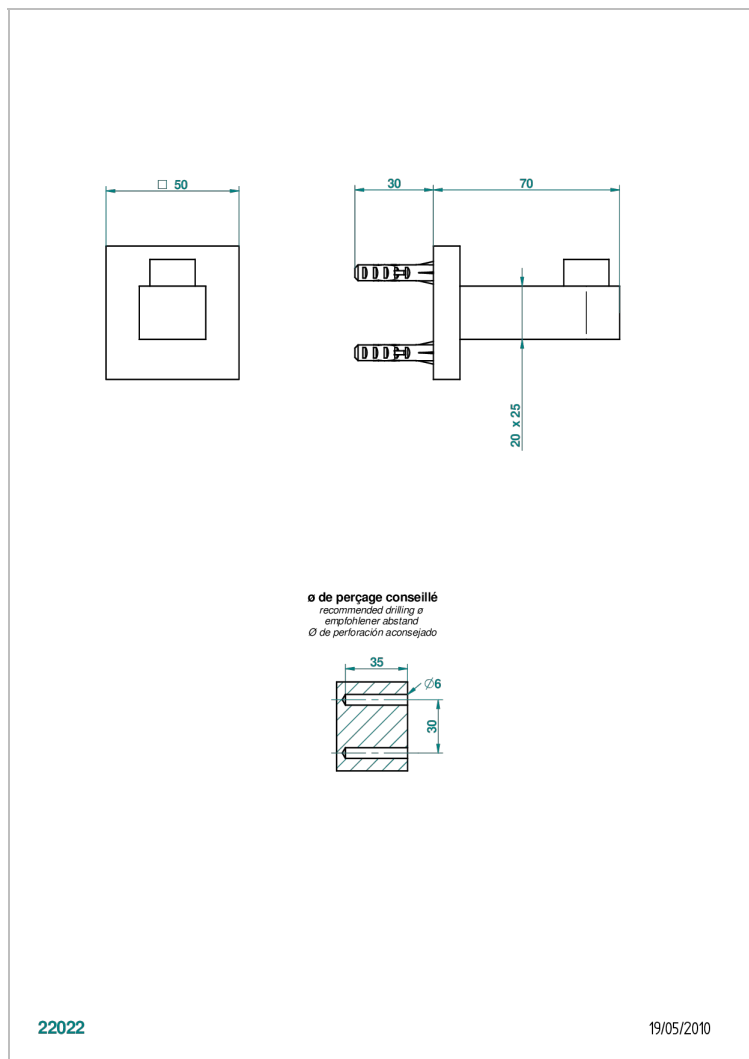

PROFIL LALIQUE CRISTAL CLARO

A6G-517

Percha de baño

THG[®]
PARIS

CARACTERÍSTICAS

- Profil Laliqre cristal claro
- Percha de baño

ACABADOS DISPONIBLES

Bronce claro - D01
Cerámica negra mate - D30
Cobre viejo mate - H07
Cromo - A02
Cromo / dorado - G02
Cromo mate - C02