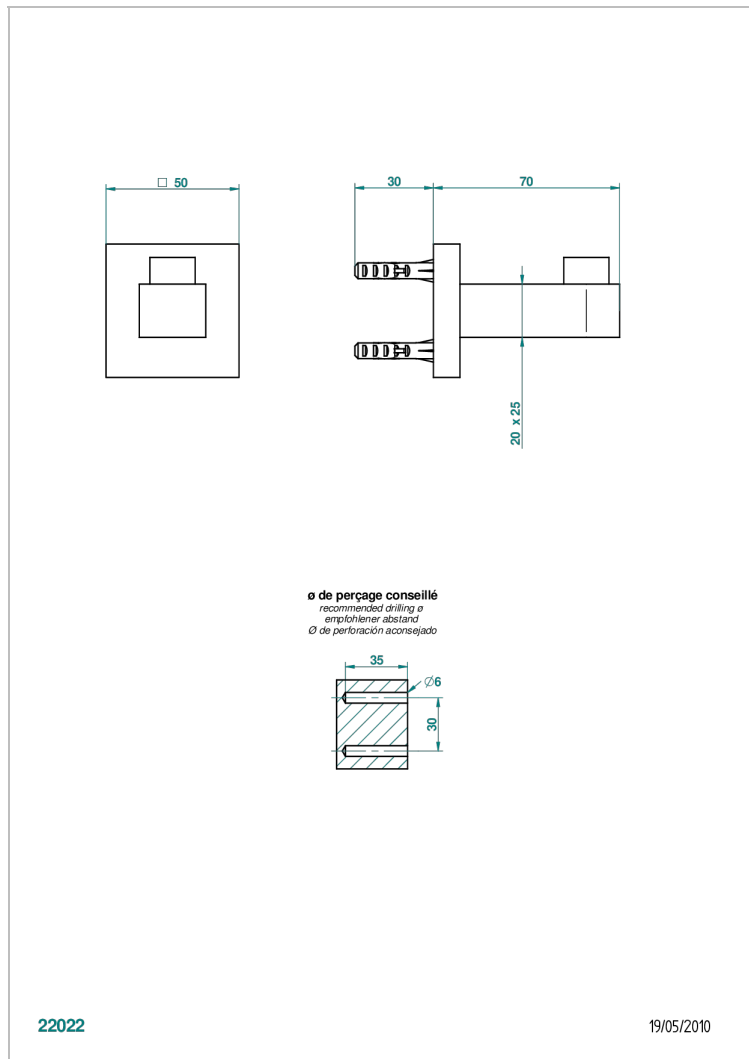

# PROFIL LALIQUE CRISTAL CLARO

A6G-517

Percha de baño

THG<sup>®</sup>  
PARIS

## CARACTERÍSTICAS

- Profil Lalique cristal claro
- Percha de baño