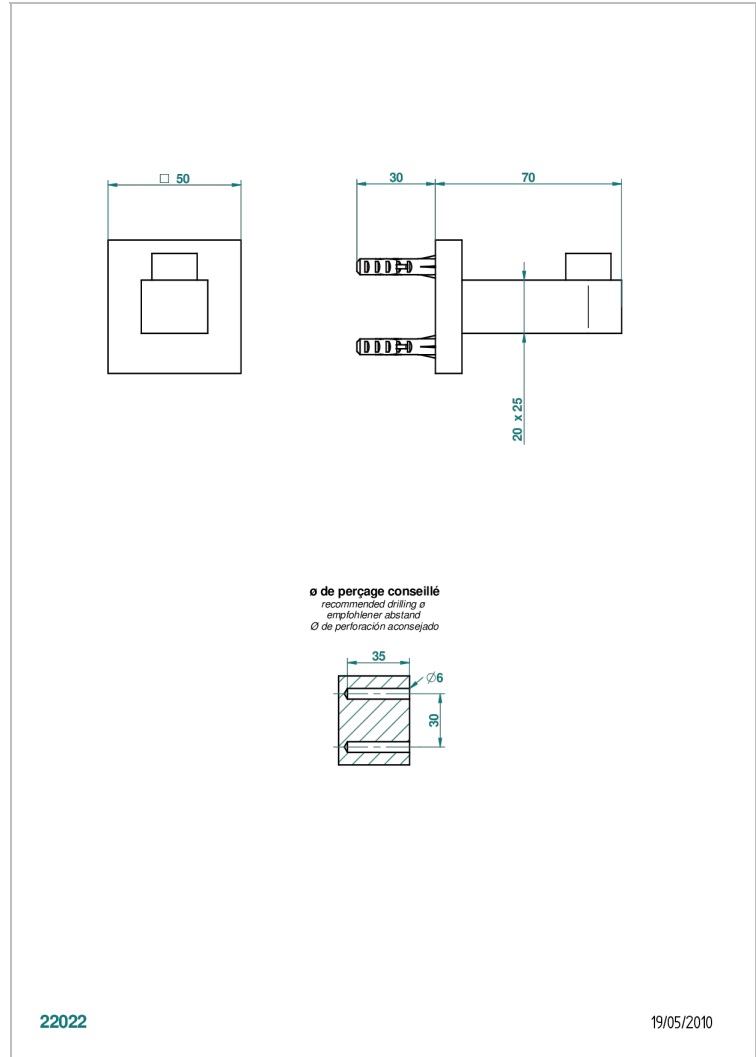

# PROFIL LALIQUE CLEAR CRYSTAL

A6G-517

浴衣钩

THG<sup>®</sup>  
PARIS

22022

19/05/2010

## 特色

- Profil Laliq Clear crystal
- 浴衣钩