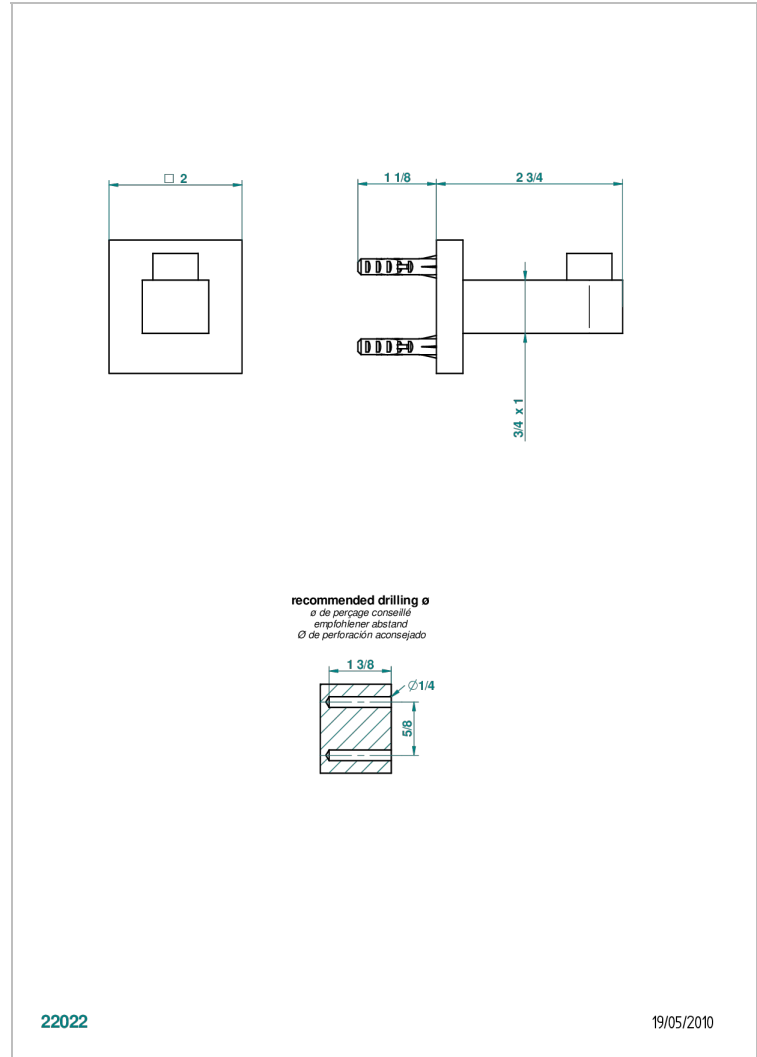

PROFIL LALIQUE CLEAR CRYSTAL

A6G-517

浴衣钩

THG[®]
PARIS

22022

19/05/2010

特色

- Profil LaliQue Clear crystal
- 浴衣钩