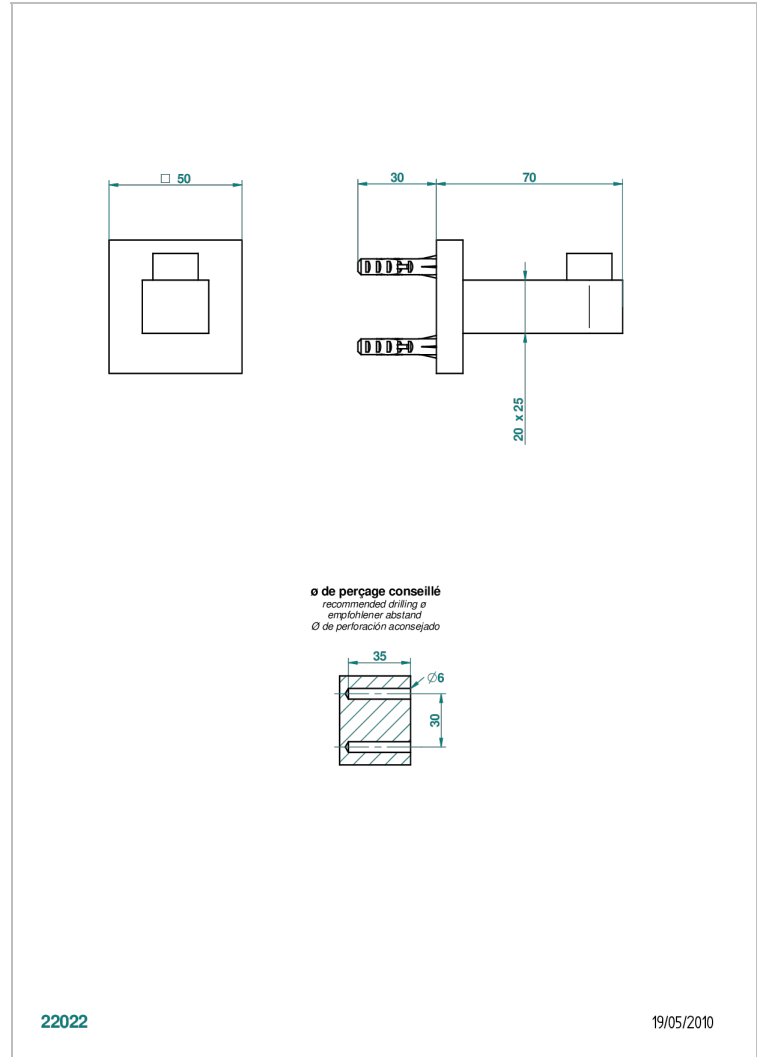

PROFIL METAL CON MANETAS

A6B-517

Percha de baño

THG[®]
PARIS

CARACTERÍSTICAS

- Perfil metal con manetas
- Percha de baño

ACABADOS DISPONIBLES

Bronce claro - D01
Cerámica negra mate - D30
Cobre viejo mate - H07
Cromo - A02
Cromo / dorado - G02
Cromo mate - C02