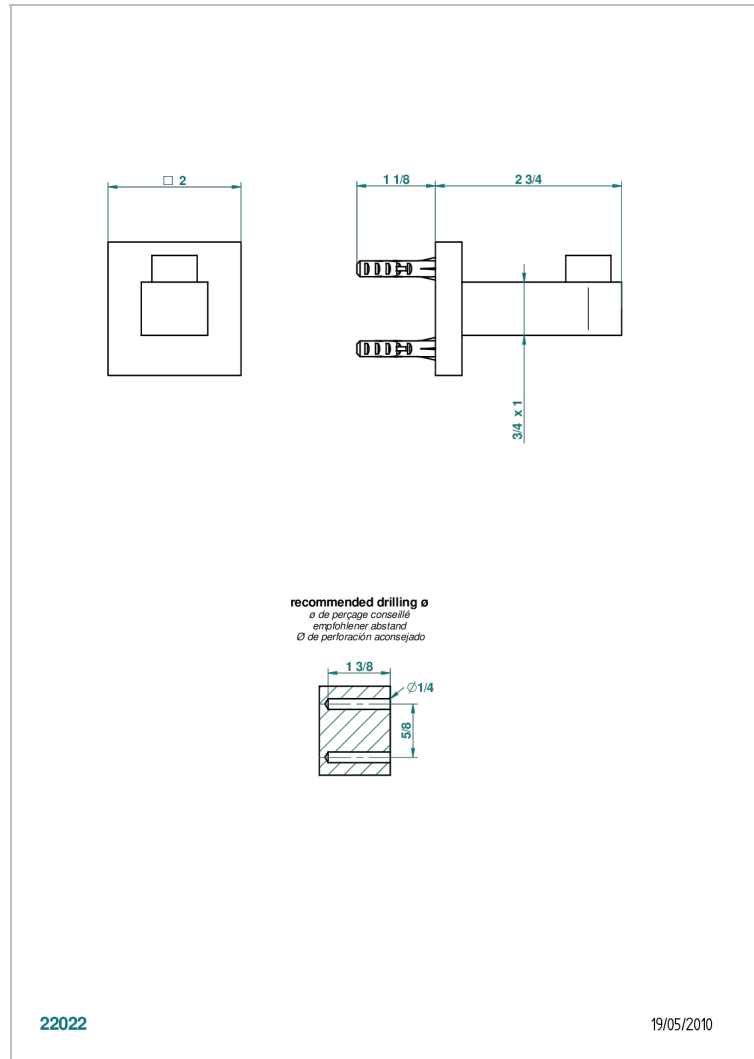

PROFIL METAL CON MANETAS

A6B-517

Percha de baño

THG[®]
PARIS

22022

19/05/2010

CARACTERÍSTICAS

- Perfil metal con manetas
- Percha de baño