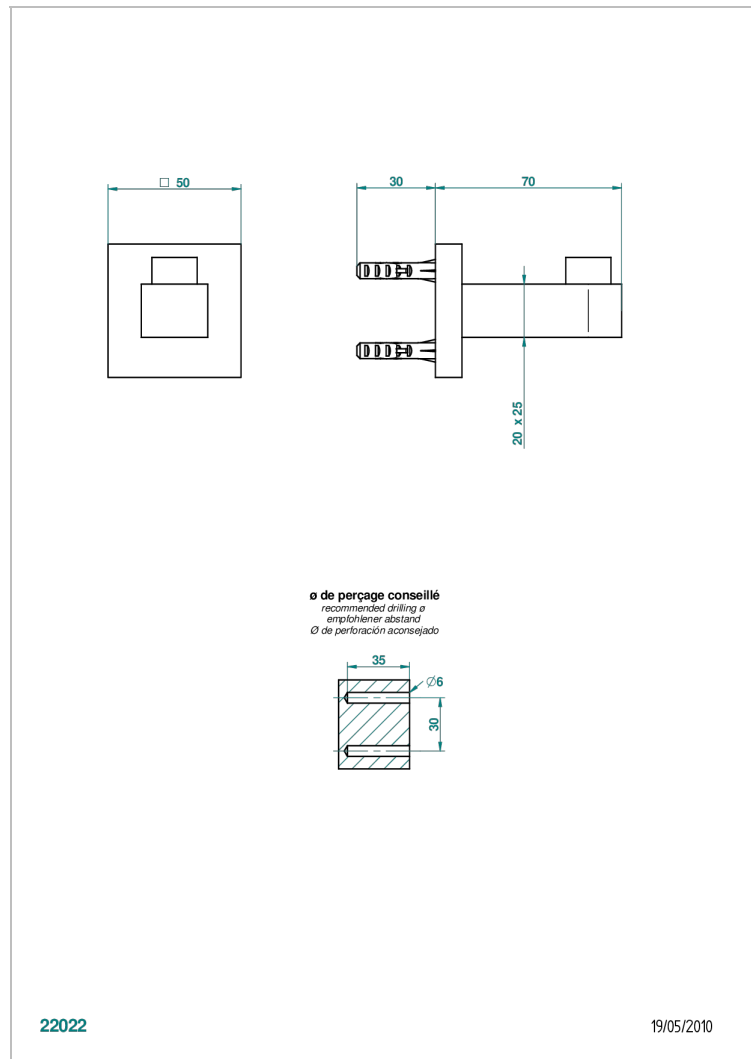

PROFIL METAL CON MANETAS

A6B-517

Percha de baño

THG[®]
PARIS

CARACTERÍSTICAS

- Perfil metal con manetas
- Percha de baño

ACABADOS DISPONIBLES

Bronce claro - D01
Cerámica negra mate - D30
Cobre viejo mate - H07
Cromo - A02
Cromo / dorado - G02
Cromo mate - C02