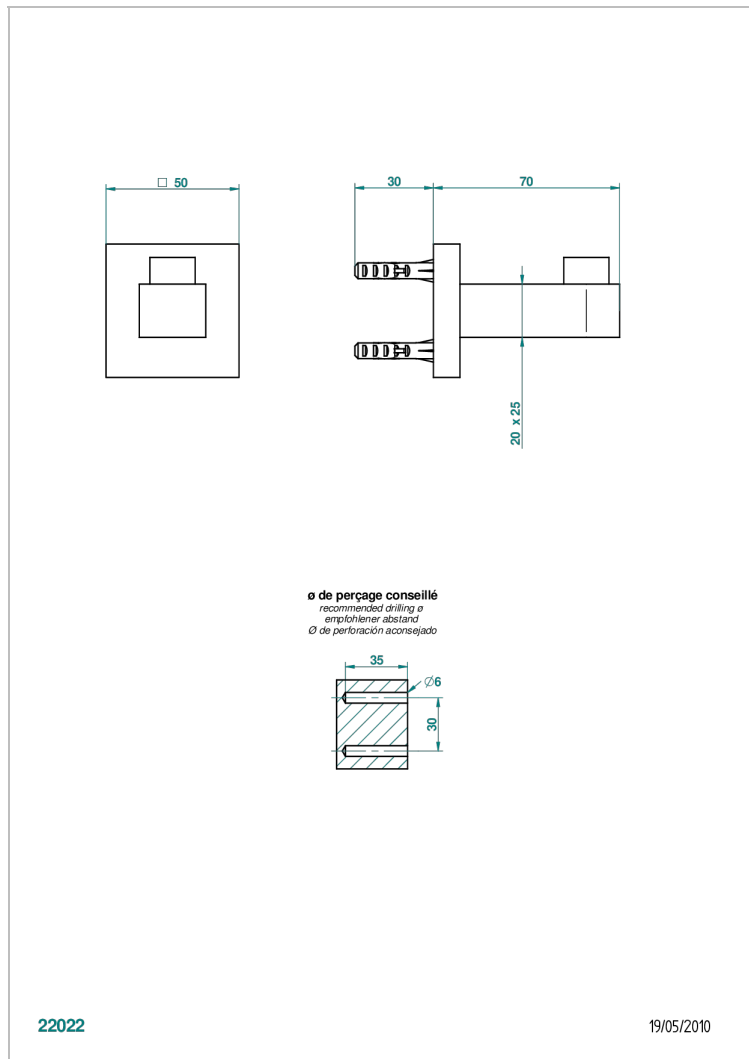

PROFIL METAL WITH LEVER

A6B-517

浴衣钩

THG[®]
PARIS

22022

19/05/2010

特色

- Profil Metal with lever
- 浴衣钩