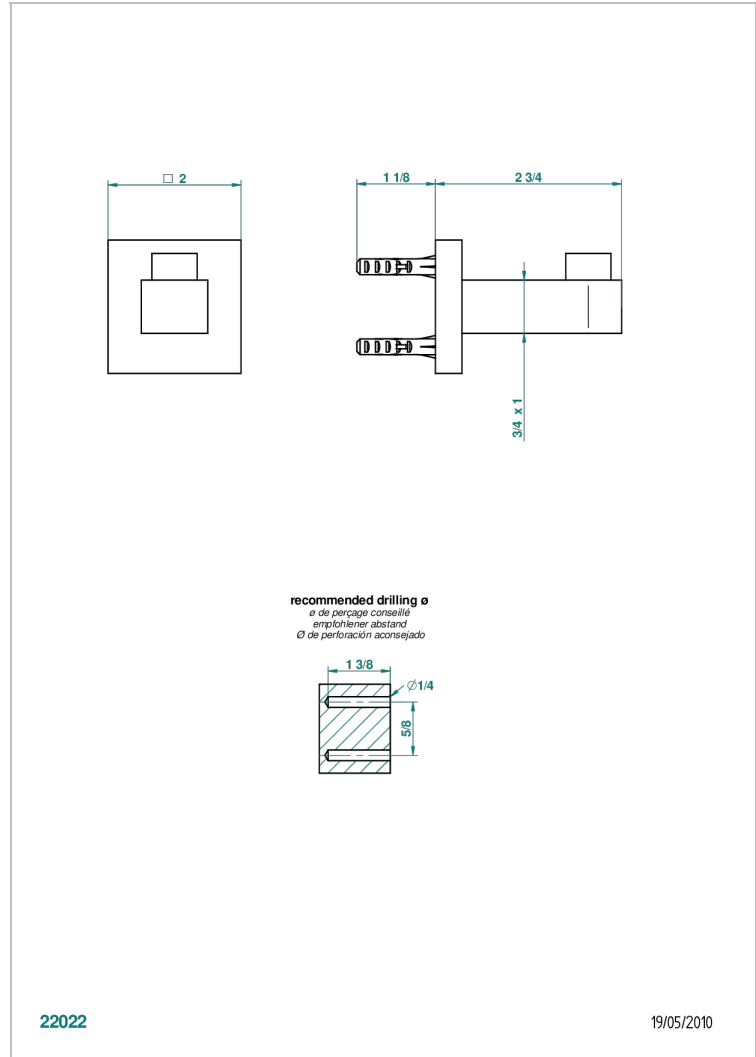

PROFIL METAL CON MANETAS

A6B-517

Percha de baño

THG[®]
PARIS

22022

19/05/2010

CARACTERÍSTICAS

- Perfil metal con manetas
- Percha de baño