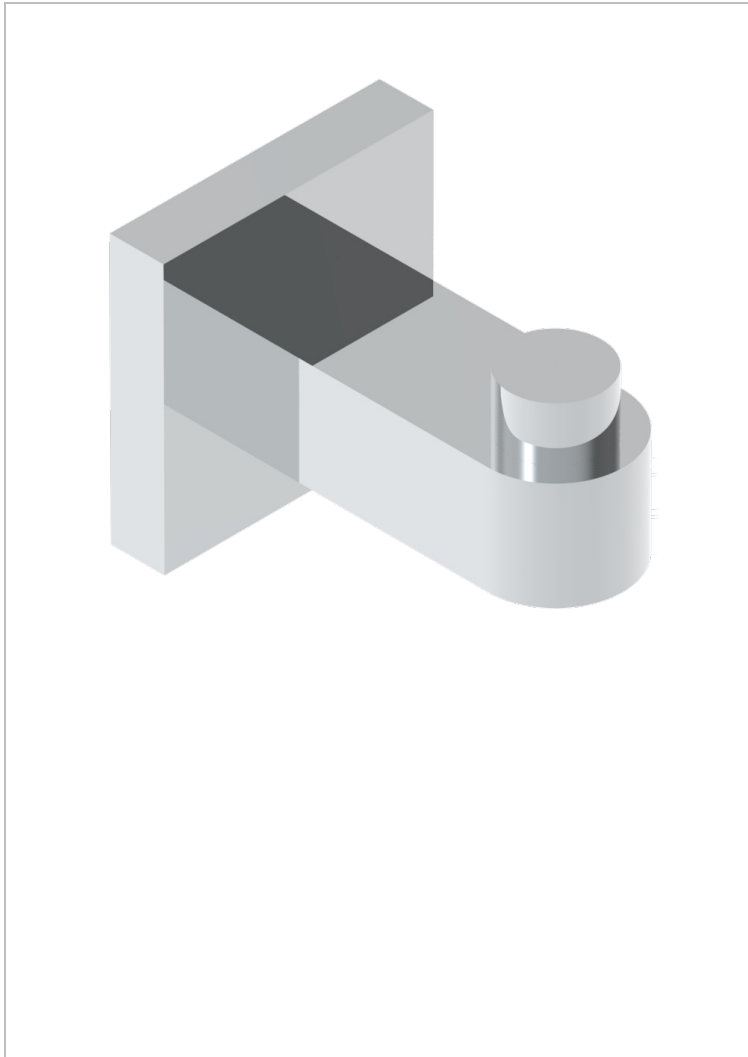

PROFIL METAL CON MANETAS

A6B-517

Percha de baño

THG[®]
PARIS

22022

19/05/2010

CARACTERÍSTICAS

- Perfil metal con manetas
- Percha de baño

ACABADOS DISPONIBLES

Bronce claro - D01
Cerámica negra mate - D30
Cobre viejo mate - H07
Cromo - A02
Cromo / dorado - G02
Cromo mate - C02

Dorado - F01
Dorado mate - F07
Dorado pálido - F30
Dorado pálido mate (sin barniz) - F31
Níquel - B01
Níquel mate - C01

Níquel viejo - H28
Pvd blush - H62
Pvd blush mate - H60
Pvd color latón - H49
Pvd color latón mate - H50
Pvd color níquel - H55

Pvd color níquel mate - H56
Pvd color oro - H52
Pvd color oro mate - H53
Pvd grafito - H64
Pvd grafito mate - H65
Pvd marrón bronce - F33