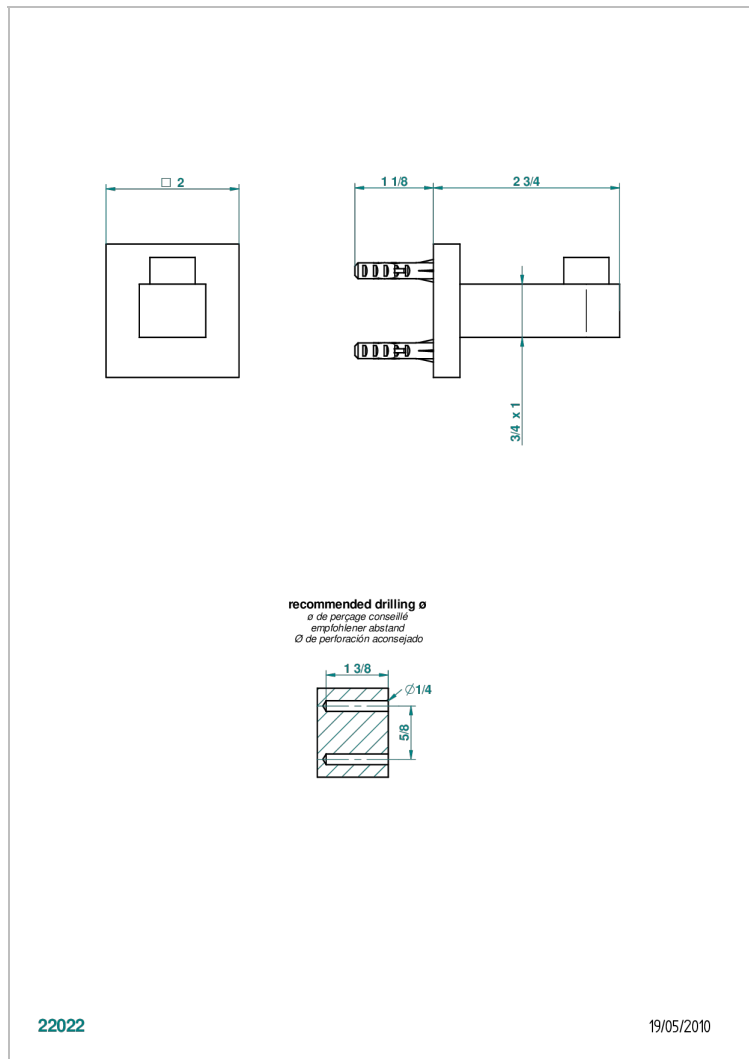

# PROFIL METAL WITH LEVER

A6B-517

浴衣钩

## 特色

- Profil Metal with lever
- 浴衣钩