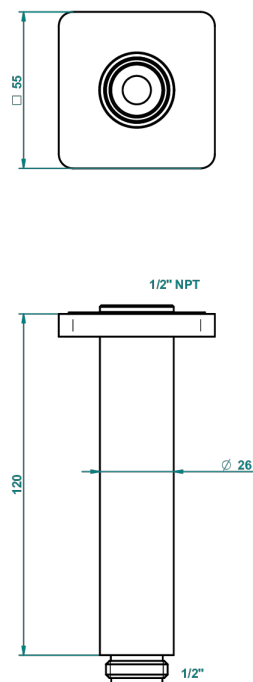

PROFIL ONYX NOIR A MANETTES

A6P-82V/US

Bras vertical pour pomme de douche 1/2" standard américain

THG[®]
PARIS

22020

04/12/2015

CARACTÉRISTIQUES

- Adapté à tout type de pomme de Ø200 à 400 mm
- Raccordement aux standards US

FINITIONS DISPONIBLES

Bronze clair - D01
Chromé - A02
Chromé / doré - G02
Chromé mat - C02
Doré brillant - F01
Doré mat - F07

Nickel brillant - B01
Nickel mat - C01
Noir mat céramique - D30
Or pâle - F30
Or pâle mat - F31
Pvd blush - H62