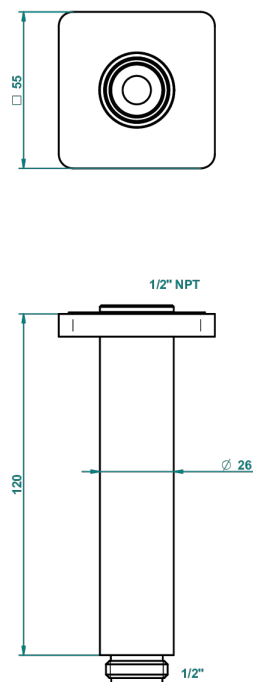

PROFIL ONICE NEGRO CON MANETAS

A6P-82V/US

Vertical shower arm & flange ceiling mounted 1/2

THG[®]
PARIS

22020

04/12/2015

CARACTERÍSTICAS

- Profil Onice negro con manetas
- Vertical shower arm & flange ceiling mounted 1/2

ACABADOS DISPONIBLES

Bronce claro - D01
Cerámica negra mate - D30
Cobre viejo mate - H07
Cromo - A02
Cromo / dorado - G02
Cromo mate - C02

Dorado - F01
Dorado mate - F07
Dorado pálido - F30
Dorado pálido mate (sin barniz) - F31
Níquel - B01
Níquel mate - C01

Níquel viejo - H28
Pvd blush - H62
Pvd blush mate - H60
Pvd color latón - H49
Pvd color latón mate - H50
Pvd color níquel - H55

Pvd color níquel mate - H56
Pvd color oro - H52
Pvd color oro mate - H53
Pvd grafito - H64
Pvd grafito mate - H65
Pvd marrón bronce - F33