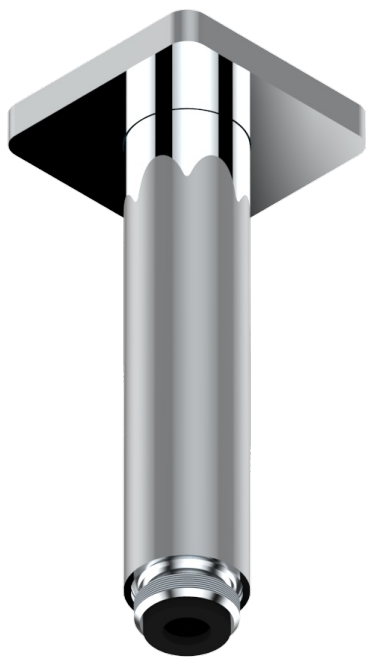

PROFIL ONICE NEGRO CON MANETAS

A6P-82V/US

Vertical shower arm & flange ceiling mounted 1/2

THG[®]
PARIS

22020

04/12/2015

CARACTERÍSTICAS

- Profil Onice negro con manetas
- Vertical shower arm & flange ceiling mounted 1/2

ACABADOS DISPONIBLES

Bronce claro - D01
Cerámica negra mate - D30
Cobre viejo mate - H07
Cromo - A02
Cromo / dorado - G02
Cromo mate - C02

Dorado - F01
Dorado mate - F07
Dorado pálido - F30
Dorado pálido mate (sin barniz) - F31
Níquel - B01
Níquel mate - C01

Níquel viejo - H28
Pvd blush - H62
Pvd blush mate - H60
Pvd color latón - H49
Pvd color latón mate - H50
Pvd color níquel - H55

Pvd color níquel mate - H56
Pvd color oro - H52
Pvd color oro mate - H53
Pvd grafito - H64
Pvd grafito mate - H65
Pvd marrón bronce - F33