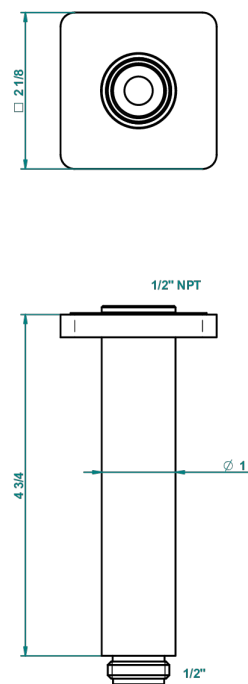

PROFIL ONYX NOIR A MANETTES

A6P-82V/US

Bras vertical pour pomme de douche 1/2" standard américain

THG[®]
PARIS

22020

04/12/2015

CARACTÉRISTIQUES

- Adapté à tout type de pomme de Ø200 à 400 mm
- Raccordement aux standards US

FINITIONS DISPONIBLES

Bronze clair - D01
Chromé - A02
Chromé / doré - G02
Chromé mat - C02
Doré brillant - F01
Doré mat - F07

Nickel brillant - B01
Nickel mat - C01
Noir mat céramique - D30
Or pâle - F30
Or pâle mat - F31
Pvd blush - H62