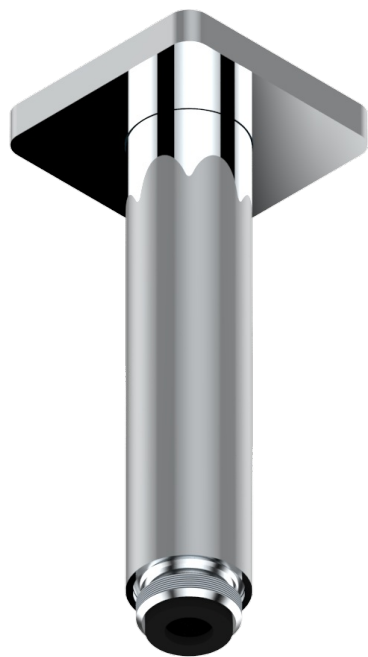

# PROFIL ONICE NEGRO CON MANETAS

A6P-82V/US

Vertical shower arm & flange ceiling mounted 1/2

THG<sup>®</sup>  
PARIS

22020

04/12/2015

## CARACTERÍSTICAS

- Profil Onice negro con manetas
- Vertical shower arm & flange ceiling mounted 1/2

## ACABADOS DISPONIBLES

Bronce claro - D01  
Cerámica negra mate - D30  
Cobre viejo mate - H07  
Cromo - A02  
Cromo / dorado - G02  
Cromo mate - C02

Dorado - F01  
Dorado mate - F07  
Dorado pálido - F30  
Dorado pálido mate (sin barniz) - F31  
Níquel - B01  
Níquel mate - C01