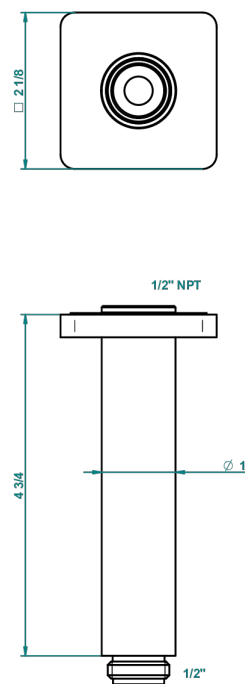

# PROFIL ONICE NEGRO CON MANETAS

A6P-82V/US

Vertical shower arm & flange ceiling mounted 1/2

THG<sup>®</sup>  
PARIS

22020

04/12/2015

## CARACTERÍSTICAS

- Profil Onice negro con manetas
- Vertical shower arm & flange ceiling mounted 1/2