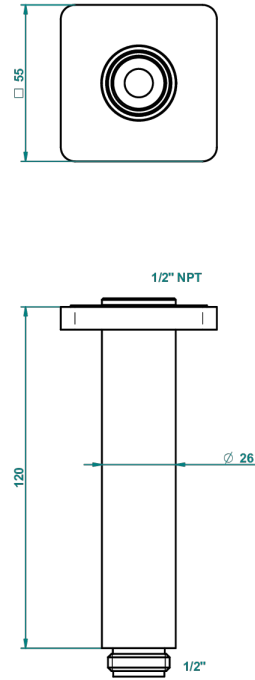

PROFIL ONYX NOIR

A6N-82V/US

Bras vertical pour pomme de douche 1/2" standard américain

THG[®]
PARIS

22020

04/12/2015

CARACTÉRISTIQUES

- Adapté à tout type de pomme de Ø200 à 400 mm
- Raccordement aux standards US

FINITIONS DISPONIBLES

Bronze clair - D01
Chromé - A02
Chromé / doré - G02
Chromé mat - C02
Doré brillant - F01
Doré mat - F07

Nickel brillant - B01
Nickel mat - C01
Noir mat céramique - D30
Or pâle - F30
Or pâle mat - F31
Pvd blush - H62