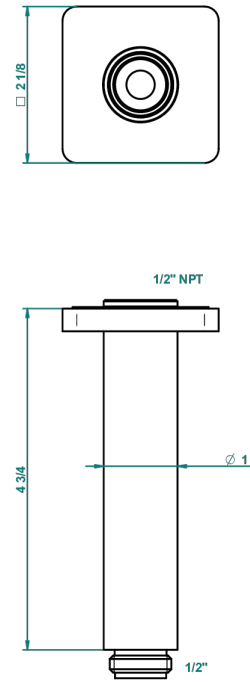

PROFIL ONYX NOIR

A6N-82V/US

Bras vertical pour pomme de douche 1/2" standard américain

THG[®]
PARIS

22020

04/12/2015

CARACTÉRISTIQUES

- Adapté à tout type de pomme de Ø200 à 400 mm
- Raccordement aux standards US

FINITIONS DISPONIBLES

Bronze clair - D01
Chromé - A02
Chromé / doré - G02
Chromé mat - C02
Doré brillant - F01
Doré mat - F07

Nickel brillant - B01
Nickel mat - C01
Noir mat céramique - D30
Or pâle - F30
Or pâle mat - F31
Pvd blush - H62