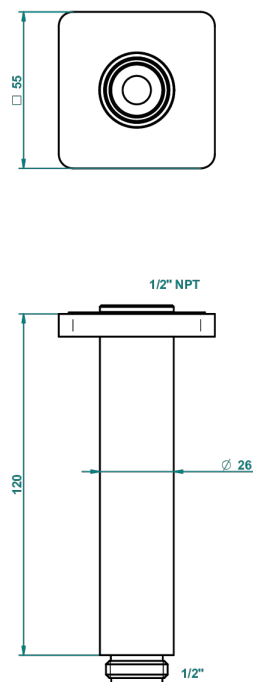

PROFIL LALIQUE CRISTAL CLAIR A MANETTES

A6H-82V/US

Bras vertical pour pomme de douche 1/2" standard américain

22020

04/12/2015

CARACTÉRISTIQUES

- Adapté à tout type de pomme de Ø200 à 400 mm
- Raccordement aux standards US

FINITIONS DISPONIBLES

Bronze clair - D01
Chromé - A02
Chromé / doré - G02
Chromé mat - C02
Doré brillant - F01
Doré mat - F07

Nickel brillant - B01
Nickel mat - C01
Noir mat céramique - D30
Or pâle - F30
Or pâle mat - F31
Pvd blush - H62