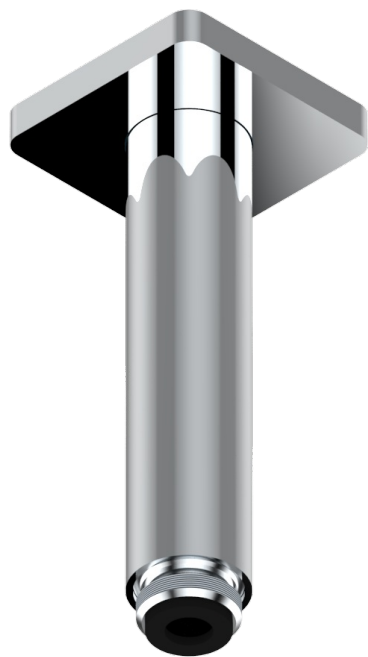

PROFIL LALIQUE CRISTAL CLARO CON MANETAS

A6H-82V/US

Vertical shower arm & flange ceiling mounted 1/2

22020

04/12/2015

CARACTERÍSTICAS

- Profil Lalique cristal claro con manetas
- Vertical shower arm & flange ceiling mounted 1/2

ACABADOS DISPONIBLES

Bronce claro - D01
Cerámica negra mate - D30
Cobre viejo mate - H07
Cromo - A02
Cromo / dorado - G02
Cromo mate - C02

Dorado - F01
Dorado mate - F07
Dorado pálido - F30
Dorado pálido mate (sin barniz) - F31
Níquel - B01
Níquel mate - C01

Níquel viejo - H28
Pvd blush - H62
Pvd blush mate - H60
Pvd color latón - H49
Pvd color latón mate - H50
Pvd color níquel - H55

Pvd color níquel mate - H56
Pvd color oro - H52
Pvd color oro mate - H53
Pvd grafito - H64
Pvd grafito mate - H65
Pvd marrón bronce - F33