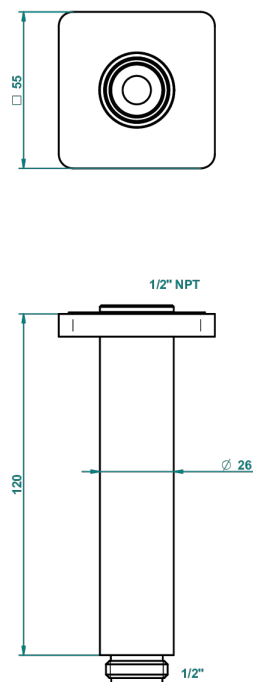

PROFIL LALIQUE CRISTAL CLARO CON MANETAS

A6H-82V/US

Vertical shower arm & flange ceiling mounted 1/2

22020

04/12/2015

CARACTERÍSTICAS

- Profil Lalique cristal claro con manetas
- Vertical shower arm & flange ceiling mounted 1/2

ACABADOS DISPONIBLES

Bronce claro - D01
Cerámica negra mate - D30
Cobre viejo mate - H07
Cromo - A02
Cromo / dorado - G02
Cromo mate - C02

Dorado - F01
Dorado mate - F07
Dorado pálido - F30
Dorado pálido mate (sin barniz) - F31
Níquel - B01
Níquel mate - C01

Níquel viejo - H28
Pvd blush - H62
Pvd blush mate - H60
Pvd color latón - H49
Pvd color latón mate - H50
Pvd color níquel - H55

Pvd color níquel mate - H56
Pvd color oro - H52
Pvd color oro mate - H53
Pvd grafito - H64
Pvd grafito mate - H65
Pvd marrón bronce - F33