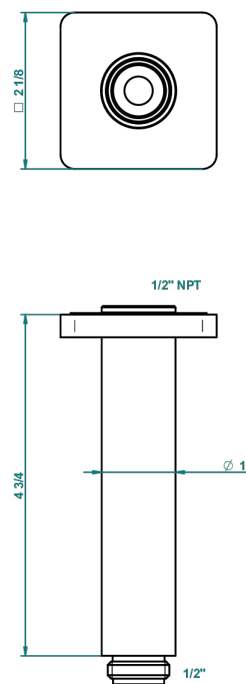

PROFIL LALIQUE CRISTAL CLAIR A MANETTES

THG[®]
PARIS

A6H-82V/US

Bras vertical pour pomme de douche 1/2" standard américain

22020

04/12/2015

CARACTÉRISTIQUES

- Adapté à tout type de pomme de Ø200 à 400 mm
- Raccordement aux standards US

FINITIONS DISPONIBLES

Bronze clair - D01
Chromé - A02
Chromé / doré - G02
Chromé mat - C02
Doré brillant - F01
Doré mat - F07

Nickel brillant - B01
Nickel mat - C01
Noir mat céramique - D30
Or pâle - F30
Or pâle mat - F31
Pvd blush - H62