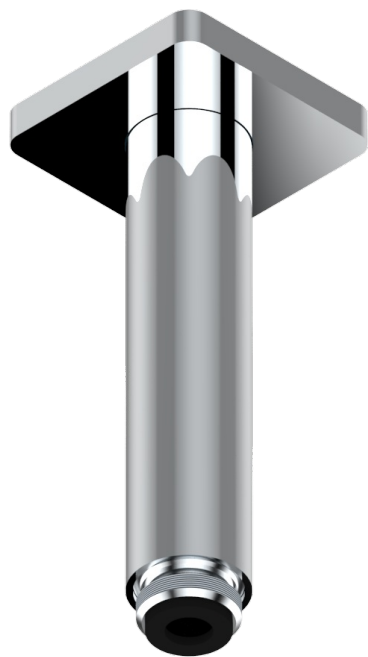

PROFIL LALIQUE CRISTAL CLAIR A MANETTES

THG[®]
PARIS

A6H-82V/US

Bras vertical pour pomme de douche 1/2" standard américain

22020

04/12/2015

CARACTÉRISTIQUES

- Adapté à tout type de pomme de Ø200 à 400 mm
- Raccordement aux standards US

FINITIONS DISPONIBLES

Bronze clair - D01
Chromé - A02
Chromé / doré - G02
Chromé mat - C02
Doré brillant - F01
Doré mat - F07

Nickel brillant - B01
Nickel mat - C01
Noir mat céramique - D30
Or pâle - F30
Or pâle mat - F31
Pvd blush - H62