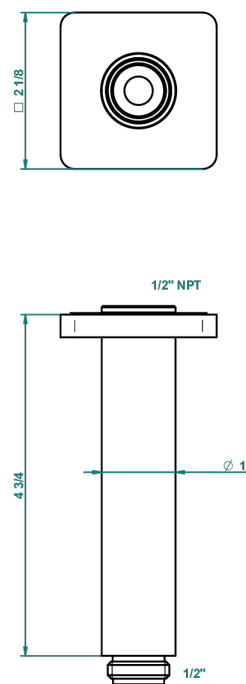

PROFIL LALIQUE CRISTAL CLARO CON MANETAS

THG[®]
PARIS

A6H-82V/US

Vertical shower arm & flange ceiling mounted 1/2

22020

04/12/2015

CARACTERÍSTICAS

- Profil Lalique cristal claro con manetas
- Vertical shower arm & flange ceiling mounted 1/2

ACABADOS DISPONIBLES

Bronce claro - D01
Cerámica negra mate - D30
Cobre viejo mate - H07
Cromo - A02
Cromo / dorado - G02
Cromo mate - C02

Dorado - F01
Dorado mate - F07
Dorado pálido - F30
Dorado pálido mate (sin barniz) - F31
Níquel - B01
Níquel mate - C01