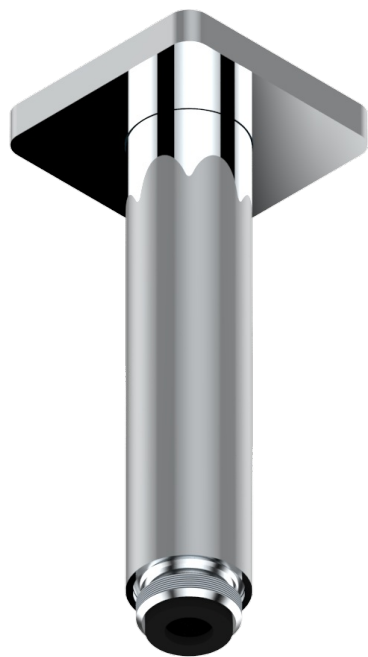

PROFIL LALIQUE CRISTAL CLARO CON MANETAS

THG[®]
PARIS

A6H-82V/US

Vertical shower arm & flange ceiling mounted 1/2

22020

04/12/2015

CARACTERÍSTICAS

- Profil Lalique cristal claro con manetas
- Vertical shower arm & flange ceiling mounted 1/2

ACABADOS DISPONIBLES

Bronce claro - D01
Cerámica negra mate - D30
Cobre viejo mate - H07
Cromo - A02
Cromo / dorado - G02
Cromo mate - C02

Dorado - F01
Dorado mate - F07
Dorado pálido - F30
Dorado pálido mate (sin barniz) - F31
Níquel - B01
Níquel mate - C01

Níquel viejo - H28
Pvd blush - H62
Pvd blush mate - H60
Pvd color latón - H49
Pvd color latón mate - H50
Pvd color níquel - H55

Pvd color níquel mate - H56
Pvd color oro - H52
Pvd color oro mate - H53
Pvd grafito - H64
Pvd grafito mate - H65
Pvd marrón bronce - F33