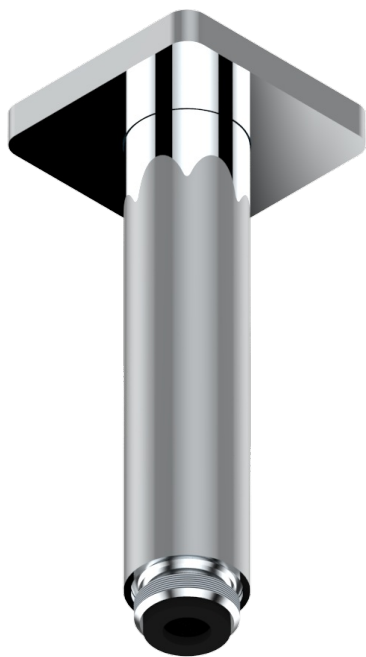

PROFIL LALIQUE CRISTAL CLARO

A6G-82V/US

Vertical shower arm & flange ceiling mounted 1/2

THG[®]
PARIS

22020

04/12/2015

CARACTERÍSTICAS

- Profil Lalique cristal claro
- Vertical shower arm & flange ceiling mounted 1/2

ACABADOS DISPONIBLES

Bronce claro - D01
Cerámica negra mate - D30
Cobre viejo mate - H07
Cromo - A02
Cromo / dorado - G02
Cromo mate - C02

Dorado - F01
Dorado mate - F07
Dorado pálido - F30
Dorado pálido mate (sin barniz) - F31
Níquel - B01
Níquel mate - C01

Níquel viejo - H28
Pvd blush - H62
Pvd blush mate - H60
Pvd color latón - H49
Pvd color latón mate - H50
Pvd color níquel - H55

Pvd color níquel mate - H56
Pvd color oro - H52
Pvd color oro mate - H53
Pvd grafito - H64
Pvd grafito mate - H65
Pvd marrón bronce - F33