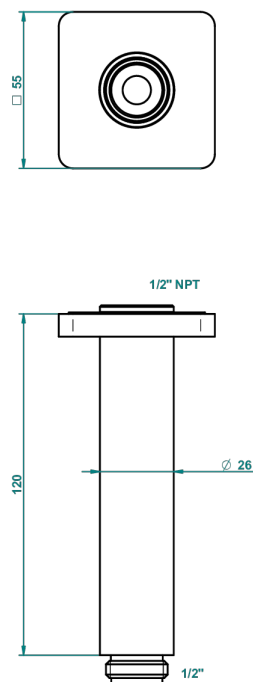

PROFIL LALIQUE CRISTAL CLARO

A6G-82V/US

Vertical shower arm & flange ceiling mounted 1/2

THG[®]
PARIS

22020

04/12/2015

CARACTERÍSTICAS

- Profil Lalique cristal claro
- Vertical shower arm & flange ceiling mounted 1/2

ACABADOS DISPONIBLES

Bronce claro - D01
Cerámica negra mate - D30
Cobre viejo mate - H07
Cromo - A02
Cromo / dorado - G02
Cromo mate - C02

Dorado - F01
Dorado mate - F07
Dorado pálido - F30
Dorado pálido mate (sin barniz) - F31
Níquel - B01
Níquel mate - C01

Níquel viejo - H28
Pvd blush - H62
Pvd blush mate - H60
Pvd color latón - H49
Pvd color latón mate - H50
Pvd color níquel - H55

Pvd color níquel mate - H56
Pvd color oro - H52
Pvd color oro mate - H53
Pvd grafito - H64
Pvd grafito mate - H65
Pvd marrón bronce - F33