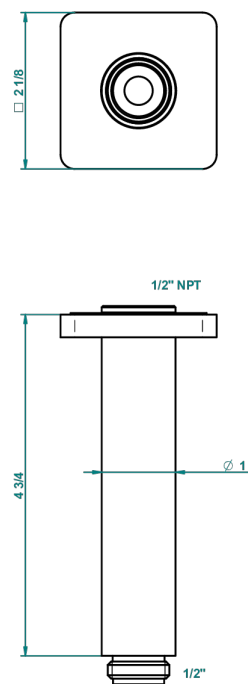

PROFIL LALIQUE CRISTAL CLAIR

A6G-82V/US

Bras vertical pour pomme de douche 1/2" standard américain

THG[®]
PARIS

22020

04/12/2015

CARACTÉRISTIQUES

- Adapté à tout type de pomme de Ø200 à 400 mm
- Raccordement aux standards US

FINITIONS DISPONIBLES

Bronze clair - D01
Chromé - A02
Chromé / doré - G02
Chromé mat - C02
Doré brillant - F01
Doré mat - F07

Nickel brillant - B01
Nickel mat - C01
Noir mat céramique - D30
Or pâle - F30
Or pâle mat - F31
Pvd blush - H62