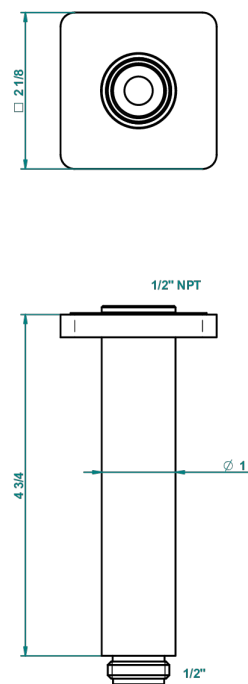

PROFIL LALIQUE CRISTAL CLARO

A6G-82V/US

Vertical shower arm & flange ceiling mounted 1/2

THG[®]
PARIS

22020

04/12/2015

CARACTERÍSTICAS

- Profil Lalique cristal claro
- Vertical shower arm & flange ceiling mounted 1/2

ACABADOS DISPONIBLES

Bronce claro - D01
Cerámica negra mate - D30
Cobre viejo mate - H07
Cromo - A02
Cromo / dorado - G02
Cromo mate - C02

Dorado - F01
Dorado mate - F07
Dorado pálido - F30
Dorado pálido mate (sin barniz) - F31
Níquel - B01
Níquel mate - C01

Níquel viejo - H28
Pvd blush - H62
Pvd blush mate - H60
Pvd color latón - H49
Pvd color latón mate - H50
Pvd color níquel - H55

Pvd color níquel mate - H56
Pvd color oro - H52
Pvd color oro mate - H53
Pvd grafito - H64
Pvd grafito mate - H65
Pvd marrón bronce - F33