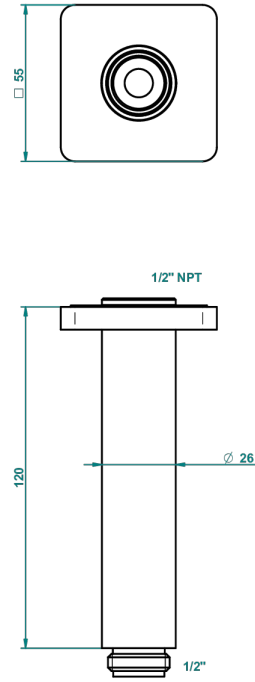

PROFIL METAL A MANETTES

A6B-82V/US

Bras vertical pour pomme de douche 1/2" standard américain

THG[®]
PARIS

22020

04/12/2015

CARACTÉRISTIQUES

- Adapté à tout type de pomme de Ø200 à 400 mm
- Raccordement aux standards US

FINITIONS DISPONIBLES

Bronze clair - D01
Chromé - A02
Chromé / doré - G02
Chromé mat - C02
Doré brillant - F01
Doré mat - F07

Nickel brillant - B01
Nickel mat - C01
Noir mat céramique - D30
Or pâle - F30
Or pâle mat - F31
Pvd blush - H62