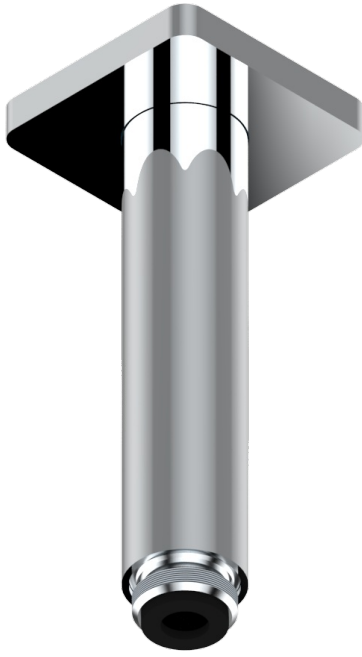

PROFIL METAL A MANETTES

A6B-82V/US

Bras vertical pour pomme de douche 1/2" standard américain

THG[®]
PARIS

22020

04/12/2015

CARACTÉRISTIQUES

- Adapté à tout type de pomme de Ø200 à 400 mm
- Raccordement aux standards US

FINITIONS DISPONIBLES

Bronze clair - D01
Chromé - A02
Chromé / doré - G02
Chromé mat - C02
Doré brillant - F01
Doré mat - F07

Nickel brillant - B01
Nickel mat - C01
Noir mat céramique - D30
Or pâle - F30
Or pâle mat - F31
Pvd blush - H62